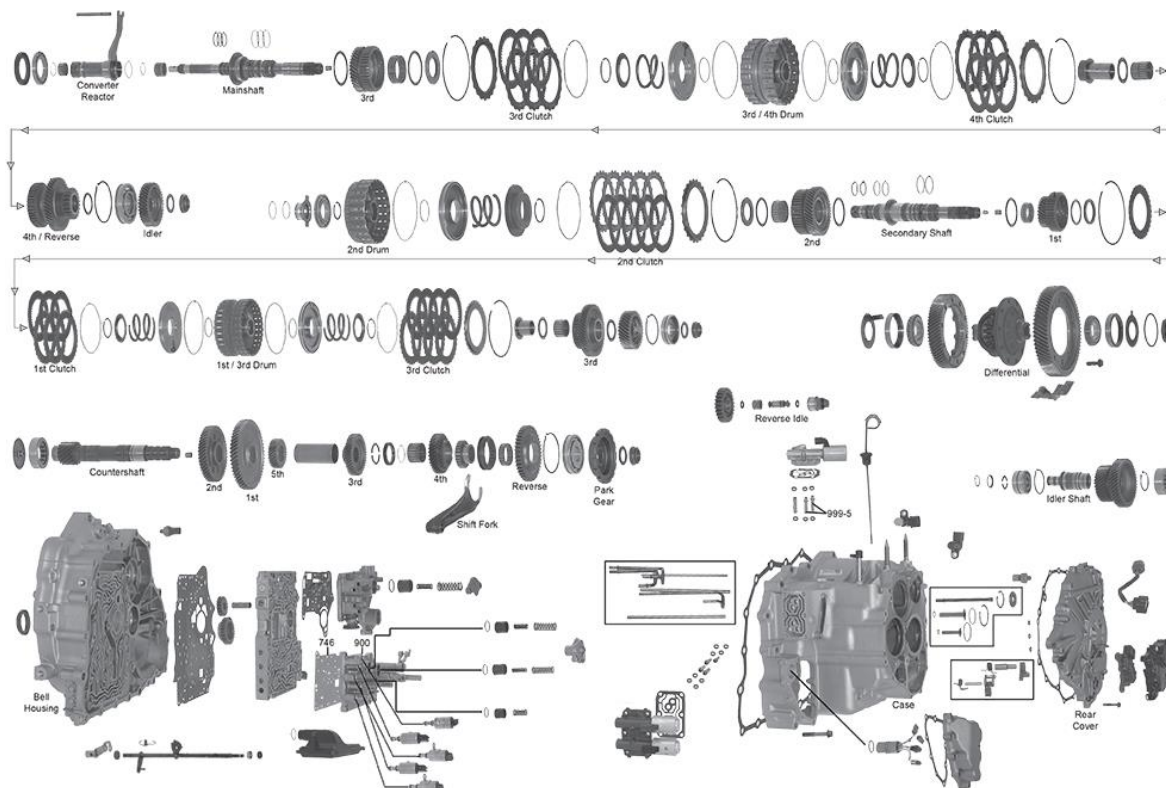

BCLA/BZHA/BZJA/BZKA-1/BZNA/B90A/GPLA/GPPA-3/GPPA-4/MCLA/MCTA/MKYA/MKZA/MM7A/MNZA/MRMA/MZHA/MZJA/MZKA-5/MZKA-6/MZKA-7/MZKA-8/M91A

CODIGO

S-0065	Reten para bomba BCLA/BZHA/BZJA/BZKA-1/BZNA/B90A (44 X 68 X 8mm)
S-1250	Reten flecha BCLA/BZHA/BZKA-1/BZNA/GPLA/GPP (.485)(2.220"E)(1.545" I) 02-11.
S-2793	Reten flecha BZHA/BZJA/BZKA-1/BZNA/B90A/GPLA (35X58X8mm) 2002-11
KG-2789	Juego de empaques BCLA MCLA DCLA B90A MCTA MRMA B5SA B5RA
F-1671	Cedazo BZHA/BZJA/BZKA-1/BZNA/B90A/GPLA
D-1527	Disco general B7TA/B7VA/B7YA .076" (44dientes.)(4.830")BVGA-5/BVGA-6