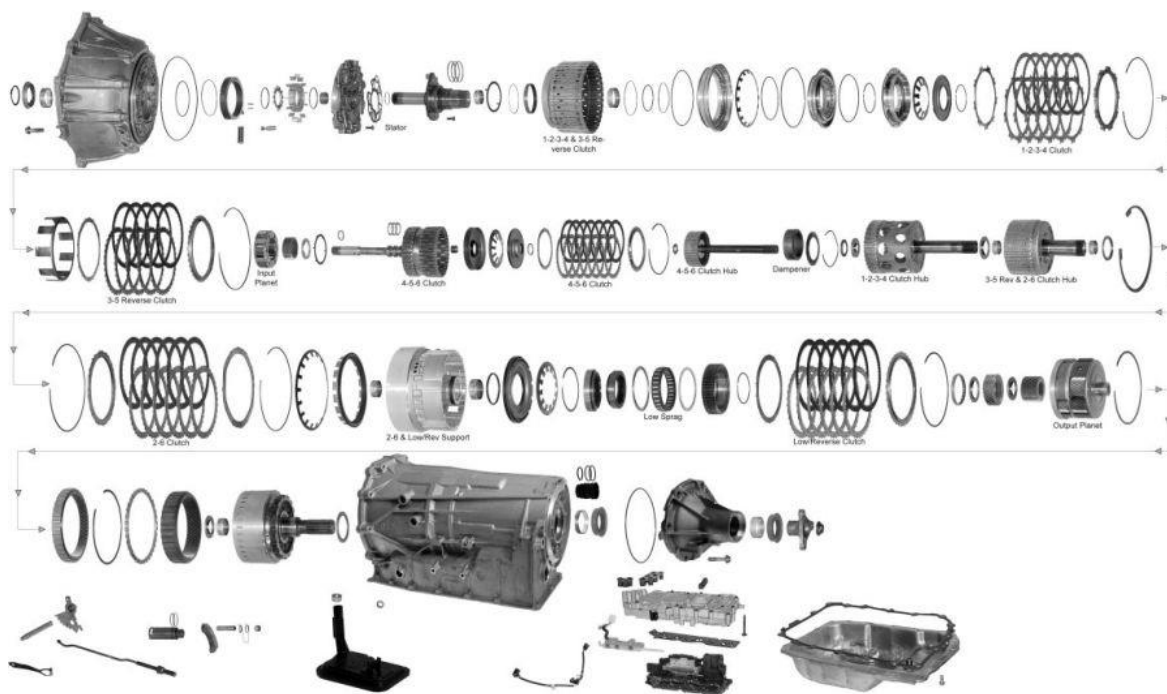

6L45 / 6L50 / 6L80 / 6L90

CODIGO

S-0930	Reten para bomba 6L50/ 6L80/ 6L90
S-0931	Reten para flecha 6L50/ 6L80/ 6L90
B-0966	Buje para bomba 6L50/ 6L80/ 6L90
G-1307	Empaque carter 6L45/6L50 (17 tornillos) (16 3/4") (Plastico) 2007-Up
G-1271	Empaque carter 6L80 (18 tornillos) (16 3/4") (Plastico) 2006-Up
G-1308	Empaque carter 6L90 (18 tornillo) (18 1/8") (Plastico) 2007-Up
O-1309	Liga para el cuerpo de la bomba 6L50 (9 1/2"OD) 2007-Up
O-1310	Liga para el cuerpo de la bomba 6L80/6L90(10 1/2"OD) 2006-Up
F-1311	Cedazo 6L45 2007-UP
F-1312	Cedazo 6L50 2007-UP
F-0928	Cedazo 6L80/ 6L90 2006-UP
D-1313	Discos de 2da y 6ta 6L50 (.098") (36 dientes) 1/2 metal 2007-Up (5)
D-1314	Discos de 2da y 6ta 6L80 (.071") (36 Dientes) 2006-Up (5)
D-1315	Discos de 1-2-3-4 6L50 (.065") (36 Dientes) 2007-Up (5)
D-1175	Discos de 1-2-3-4 6L80/6L90 (.065") (36 Dientes) 2006-Up (5-6)
D-1316	Discos de reversa 6L50 (.073") (36 Dientes) 2007-Up (4)
D-1317	Discos de reversa 6L80/6L90 (.073") (36 Dientes) 2006-Up (4-5)
D-1318	Discos de 4-5-6 6L50 (.079") (36 Dientes) 1/2 metal 2007-Up (5)
D-1054	Discos de 4-5-6 6L80/6L90 (.063") (36 Dientes) 2006-Up (6-7)
D-1319	Discos de baja reversa 6L50 (.064") (54 Deintes) 2007-Up (6)
D-1320	Discos de baja reversa 6L45E (.064")(44 Dientes) 2007-Up (6)
D-1176	Disco de baja reversa 6L80/6L90 (.064")(54 Dientes) 06-Up (5-6)