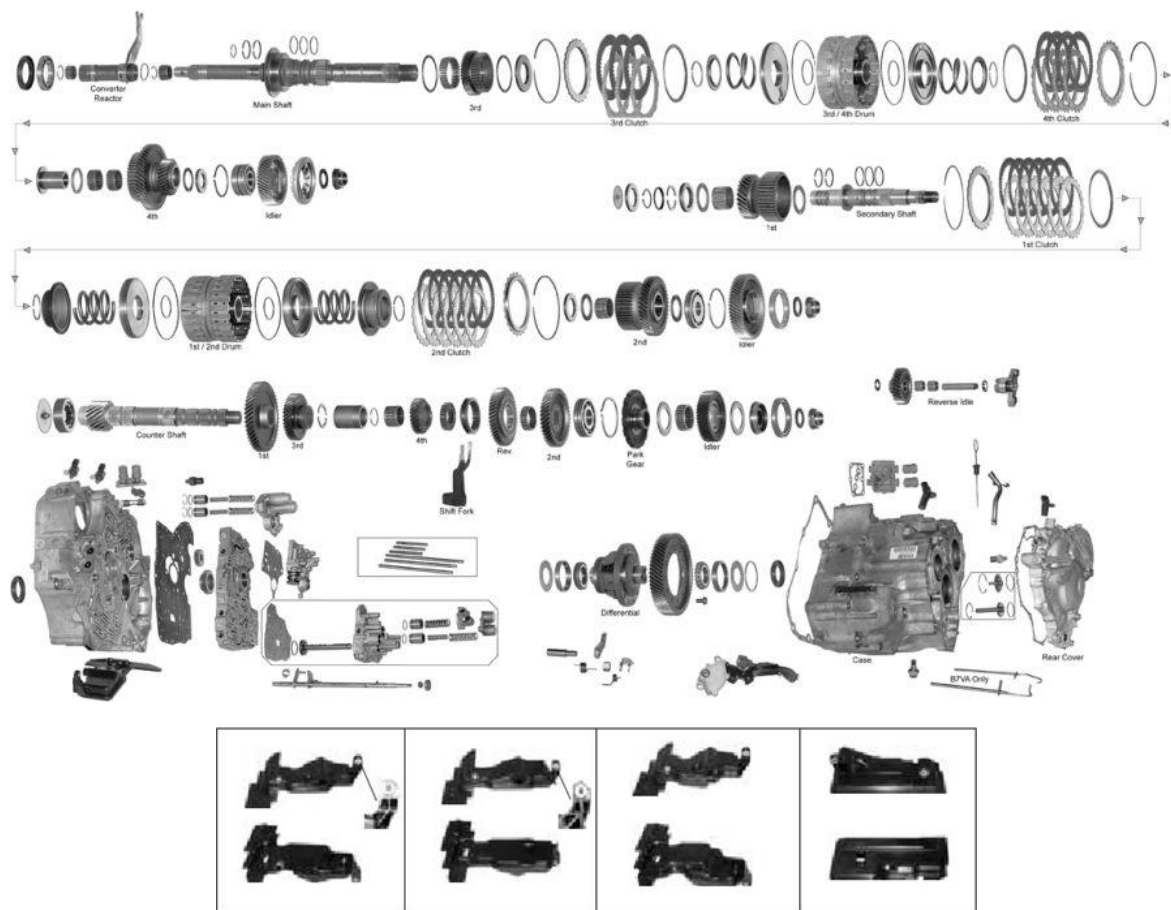

BAYA / BDGA-6 / BDGA-7 / BDGA-8 / BGFA / BGHA / BVGA-5 / BVGA-6 / BVGA-7 / BYBA / B7TA / B7VA / B7WA / B7XA / B7ZA / MAYA / MFYA / MGFA / MGHA / MGSA / M7WA / M7ZA (B7TA / B7VA / B7XA / B7YA / M7ZA)

CODIGO

S-1517	Reten para bomba MDRA (46x70x8mm)
S-1518	Reten para bomba BAYA/BDGA-6/BDGA-7/BDGA-8/BGFA/BGHA/BVGA-5/BVGA-6/BVGA-7/BYBA/B7TA/ B7VA/B7WA/B7XA/B7YA/B7ZA/MGFA/MGHA/M7WA / M7ZA(44X68X8mm)
S-1346	Reten de selectora B7TA / B7VA / B7XA / B7YA / M7ZA / MGHA
S-0638	Reten para flecha BAYA/BGFA/BVGA-5/BVGA-6/BVGA-7/BYBA/B7TA/B7VA /B7WA /B7XA/B7ZA /MFYA/MGFA/MGHA/MGSA/M7WA/M7ZA (35x54x8mm)
S-0851	Reten para flecha BAYA/BGFA/BVGA-5/BVGA-6/BVGA-7/BYBA/B7TA/B7VA /B7WA/B7XA/B7ZA/MFYA/MFGA/MGHA/MGSA/M7WA/M7ZA(40 x 56 x 9mm)
G-1519	Empaque ultima tapadera BAYA/BDGA-6/BDGA-7/BDGA-8/BGHA/BGRA/ BYBA/B7WA /MGFA/MGHA/M7WA/BVGA-5/BVGA-6/BVGA-7 (2000-05)
G-1520	Empaque de tapadera trasera B7XA/B7ZA/M7ZA (1997-99)
G-1521	Empaque de tapadera trasera B7TA/B7VA/B7XA/B7YA (1999-02)
G-1229	Empaque intermedio BGHA/MGHA/BVGA-5/BVGA-6/BVGA-7 (2001-05)
G-1522	Empaque intermedio B7TA/B7VA/B7XA/B7YA/B7ZA/M7ZA