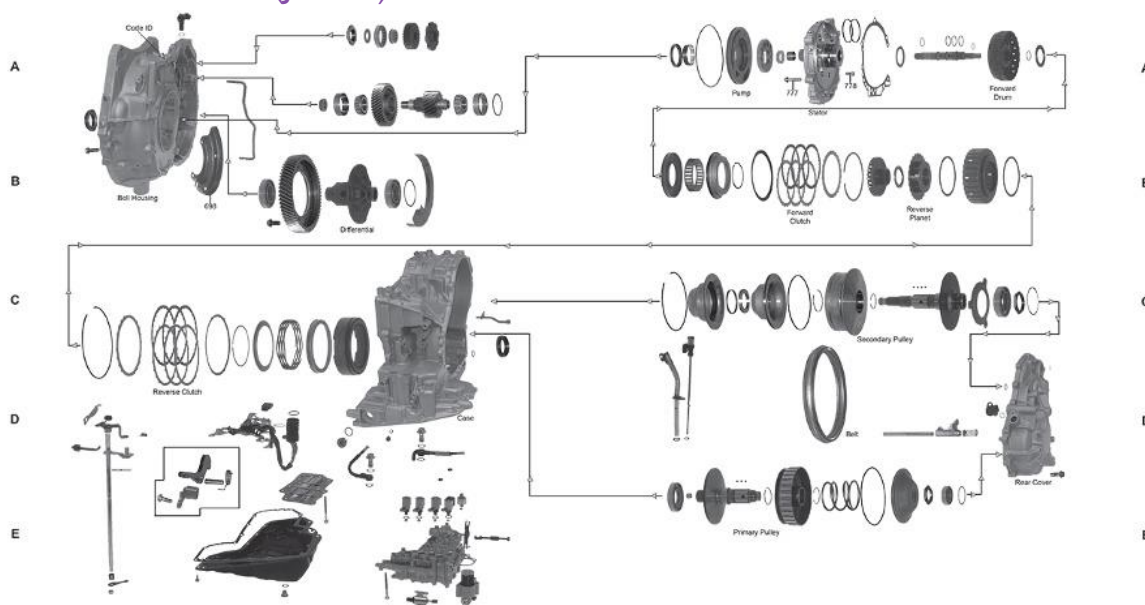

REOF08A/REOF08B (JF009E)

CODIGO

S-1080	Reten para bomba REOF08A/ FE0F08B (JF009E)
S-1477	Reten de selectora REOF08A/ FE0F08B (JF009E)
S-0091	Reten para flecha REOF08A/ FE0F08B (JF009E)
S-0739	Reten para flecha REOF08A/ FE0F08B (JF009E)
B-1479	Buje para bomba REOF08A/ FE0F08B (JF009E)
G-1480	Empaque para carter REOF08A/ FE0F08B (JF009E)
G-1481	Empaque para bomba REOF08A/F08B (JF009E) (Metal) (.015") 2007-Up
O-1482	Liga para bomba REOF08A/F08B (JF009E)(.120") 2007-Up
F-1483	Cedazo REOF08A/ FE0F08B (JF009E)
D-1484	Discos de arranque REOF08A/F08B (JF009E) (30 Dientes) 07-Up (3)
D-1485	Discos de reversa REOF08A/F08B (JF009E)(30 Dientes) 2007-Up (3)