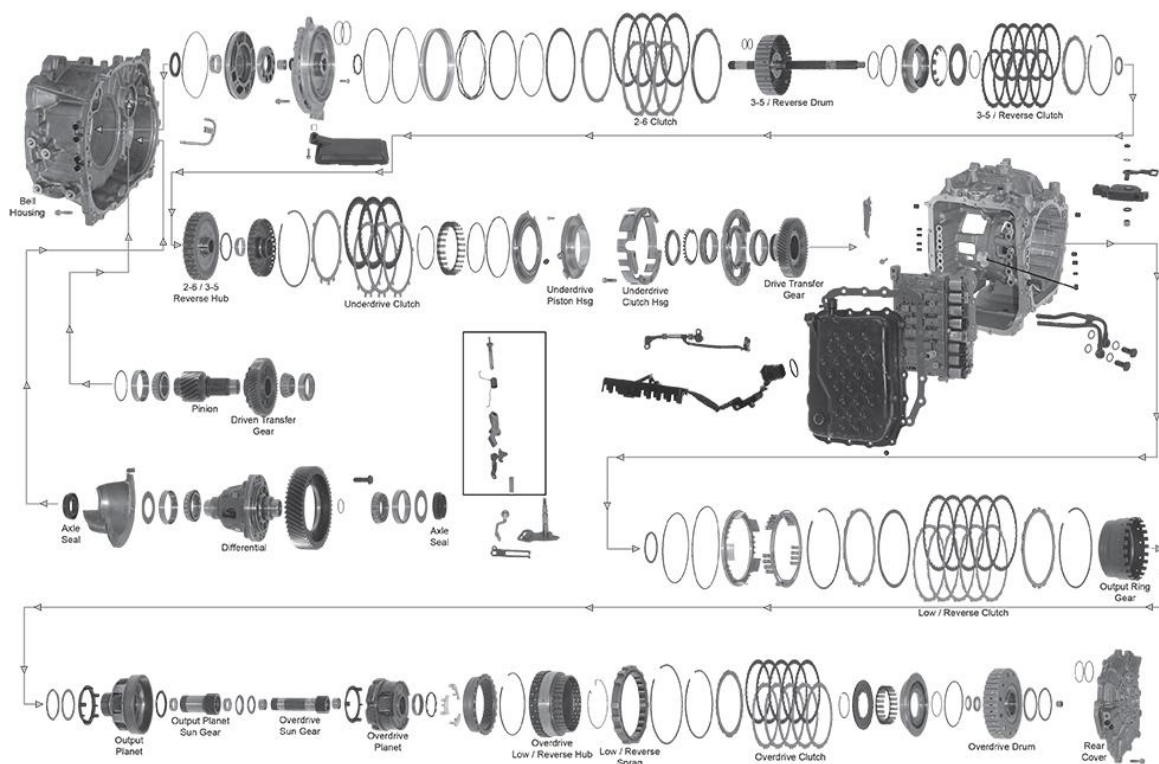

A6GF / A6LF / A6MF / 6F24

CODIGO

S-1457	Reten para bomba A6GF1/ A6MF2/ 6F24
S-1458	Reten para bomba A6LF1/ A6LF2/ A6LF3
S-1459	Reten de selectora A6GF1/ A6MF2/ 6F24
S-1216	Reten para flecha A6MF2
S-1460	Reten para flecha A6GF1
S-1461	Reten para flecha 6F24
S-1462	Reten para flecha A6MF2
S-1463	Reten para flecha A6GF1
S-1464	Reten para flecha 6F24
B-1465	Buje para bomba A6GF1/ A6MF2/ 6F24
G-1466	Empaque para tapadera A6GF1 (moldeado) 2012-Up
G-1467	Empaque para tapadera 6F24 Side Pan (Moldeado) 2013-Up
O-1468	Liga para bomba A6GF1/A6MF2/6F24 (6.100"OD) 2010-Up
F-1469	Cedazo A6GF1/ A6MF1/ A6MF2
D-1470	Discos de Overdrive A6GF1/A6MF2/6F24 (.068")(36 Dientes) 2010-U (4-5)
D-1471	Discos de Underdrive A6MF2/6F24 (.069")(36 Dientes) 2010-Up (3)
D-1472	Discos de Underdrive A6GF1 (.072")(36 Teeth)(6 5/16"OD) 2012-Up (3)
D-1473	Discos de 1ra y 6ta A6MF2/6F24 A6GF1 (.073")(36 Dientes) 10-Up (4)
D-1474	Discos de reversa A6MF2 (.091")(30 Dientes) 2010-Up (5)
D-1475	Discos de reversa A6GF1 (.082")(30 Dientes) 2012-Up (4)
D-1476	Discos de baja reversa A96MF2/6F24 A6GF1 (.068")36 Dientes 2010-Up (5)