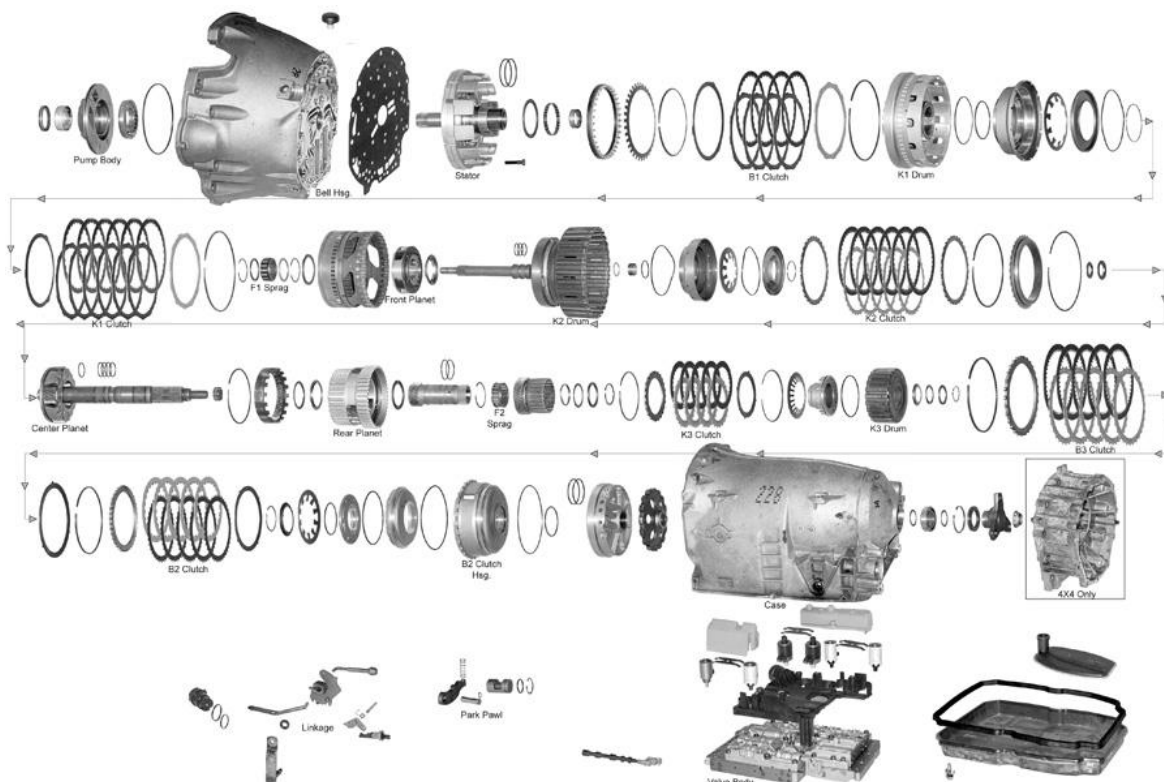

722.6 MERCEDES

CODIGO

S-1645	Reten de Bomba Mercedes 722.3 / 722.5 / 722.6 / 722.9
S-1646	Reten de flecha 22.4 (4X4) Mercedes
B-1961	Buje de bomba 722.3 722.5 722.6
G-2041	Empaque de carter 722.3 / 722.5 / 722.6 / 722.9
F-1200	Cedazo para 722.3 / 722.5 / 722.6 / 722.9
D-2682	Disco pasta K2-SMALL ID 0.084" 36D. D.E. 6.475" (05) 722.6 96-01
D-2599	Disco pasta B2 0.063" 40D. D.I. 5.216" D.E. 6.519" D. EXT. (05) 722.6 B2 (06) 722.9
D-2597	Disco pasta K1 B1 0.084" 30D. D.E. 6.796" (06) 722.6 96-01
D-2598	Disco pasta K1 B1 0.081" 30D. D.E. 6.796" D. INT. (10) 722.6 04-UP