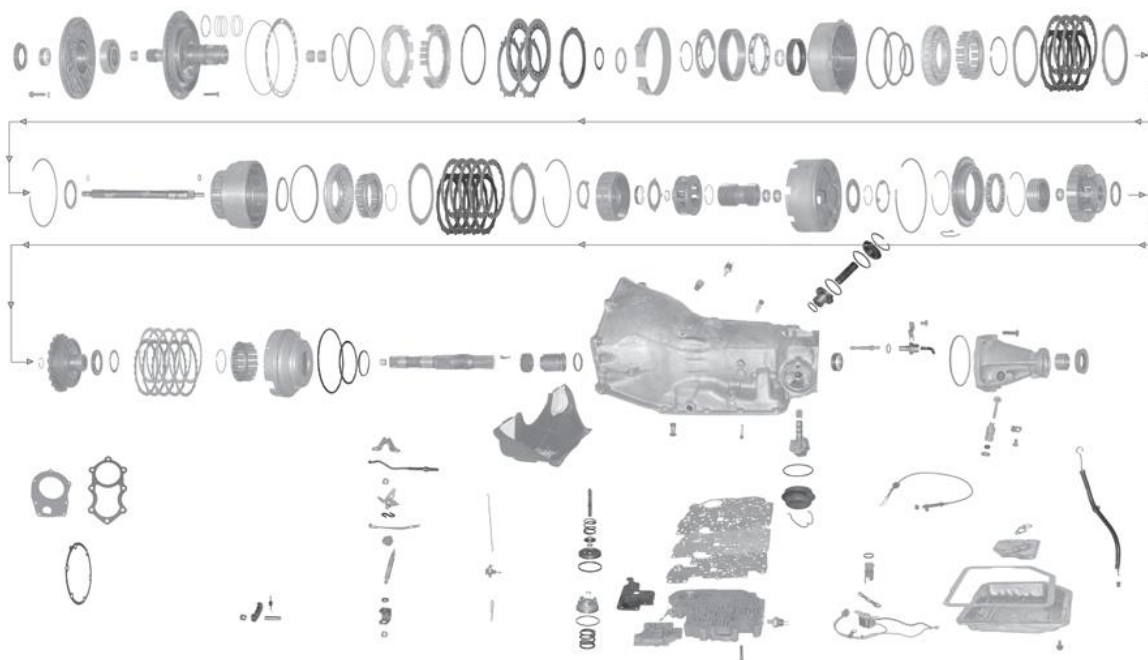

250/250C/350/350C

CODIGO

S-0537	Reten para bomba 250/ 250C/ 350/ 350C
S-1083	Reten de selectora 250/ 250C/ 350/ 350C
S-0538	Reten trasero 250/ 250C/ 350/ 350C
B-0626	Buje para bomba 250/ 250C/ 350/ 350C
G-0571	Empaque para carter 250/ 250C/ 350/ 350C
G-0893	Empaque para bomba 250/250C/350/350C 1969-86
O-0964	Liga para bomba 250/250C/350/350C 1969-86
F-0753	Cedazo 250/ 250C/ 350/ 350C Felpa
F-0754	Cedazo 250/ 250C/ 350/ 350C Metal
D-1305	Discos de intermedia 350/350C .098" 1969-86 (2-3)
D-0892	Discos de directa y delantero 250/350/350C .098" 1969-86 (7-9)
D-1306	Discos de baja reversa 250/350/350C .098" 1969-86 (4-5)
D-0163	Discos de baja reversa 250C .087" 1980-86 (4-5)