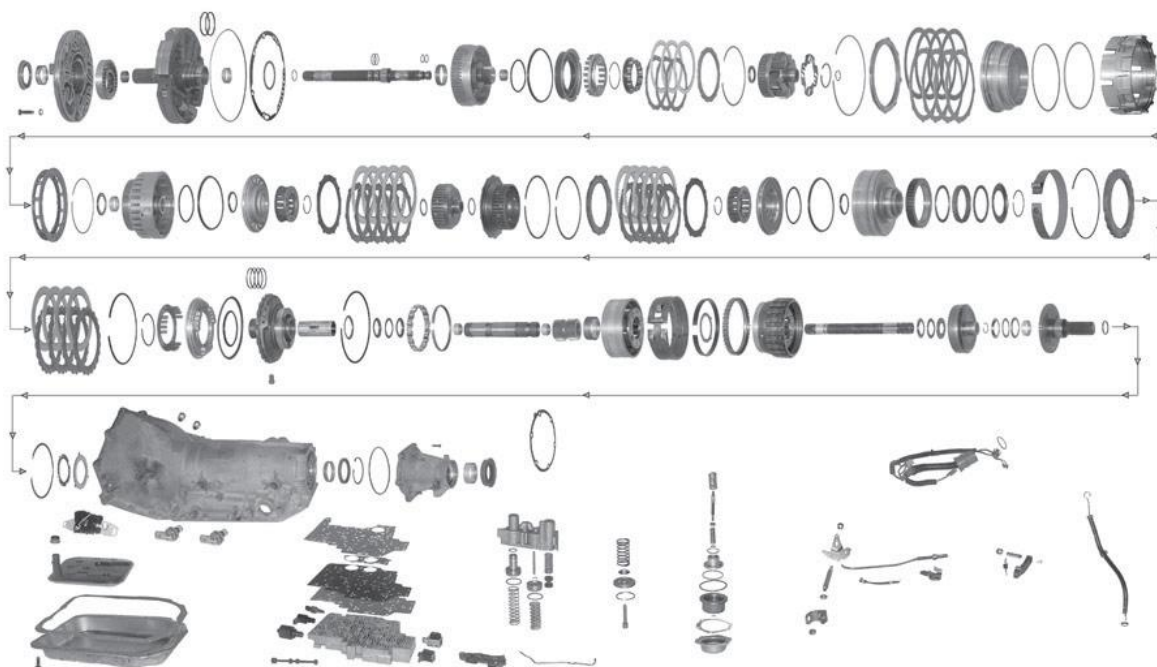

400 (3L80) 4L80E / 4L85E

CODIGO

S-0537	Reten para bomba 400/425
S-0125	Reten para bomba 4L80E
S-1083	Reten de selectora 400/425/4L80E
S-0530	Reten para flecha 400/425/4L80E (Grande)
S-0823	Reten para flecha 400 (mediano)
B-0626	Buje para bomba 400
B-0839	Buje para bomba 4L80E
G-0531	Empaque para carter 400
G-0040	Empaque para carter 4L80E
G-0532	Empaque para bomba 400 1964-Up
G-0847	Empaque para bomba 4L80E 1991-Up
O-0964	Liga para bomba 400 1964-Up
O-0546	Liga para bomba 4L80E 1991-Up
F-0122	Cedazo 400
F-0123	Cedazo 4L80E
D-0685	Discos de 4ta embrague 4L80E (.080") 1991-Up (4)
D-0126	Discos de intermedia embrague 400/425 (.080") 1964-Up (3)
D-1301	Discos de intermedia 4L80E (.070") (potencia) 1996-Up (4-5)
D-0127	Discos de directa 400/425/4L80E (.080") 1964-Up (10-11)
D-0684	Discos de overdrive 4L80E (.080") 1991-Up (3)