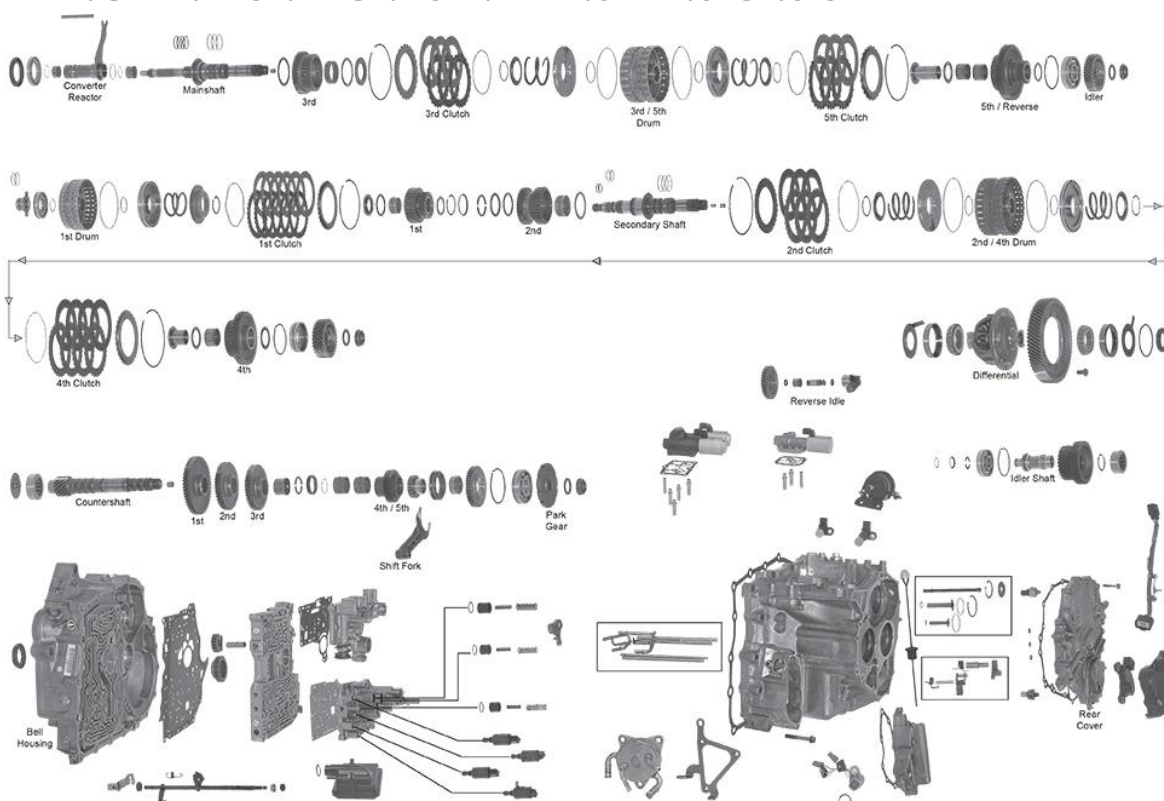

BRZA/GNBA/MP5A/MPCA/M5PA/MZ2A/SMMA/SPCA/SP5A

CODIGO

S-0065	Reten para bomba GNBA/MPCA/M5PA/SMMA/SPCA/SP5A (44 X 68 X 8mm)
S-1346	Reten de selectora GNBA/MPCA/M5PA/SMMA/SPCA/SP5A (.275") (8.75" Ex)
S-2816	Reten flecha 35x58x10 13 MZKA BZKA MCVA MRVA BZKA MKYA GPLA MKZA GPSA
KG-2813	Juego empaques papel GNBA SPCA MPCA GNCA
F-1763	Cedazo GNBA/MPCA/M5PA/SMMA/SPCA/SP5A
KD-2814	juego discos de pasta GNBA/MPCA/M5PA/SMMA/SPCA/SP5A