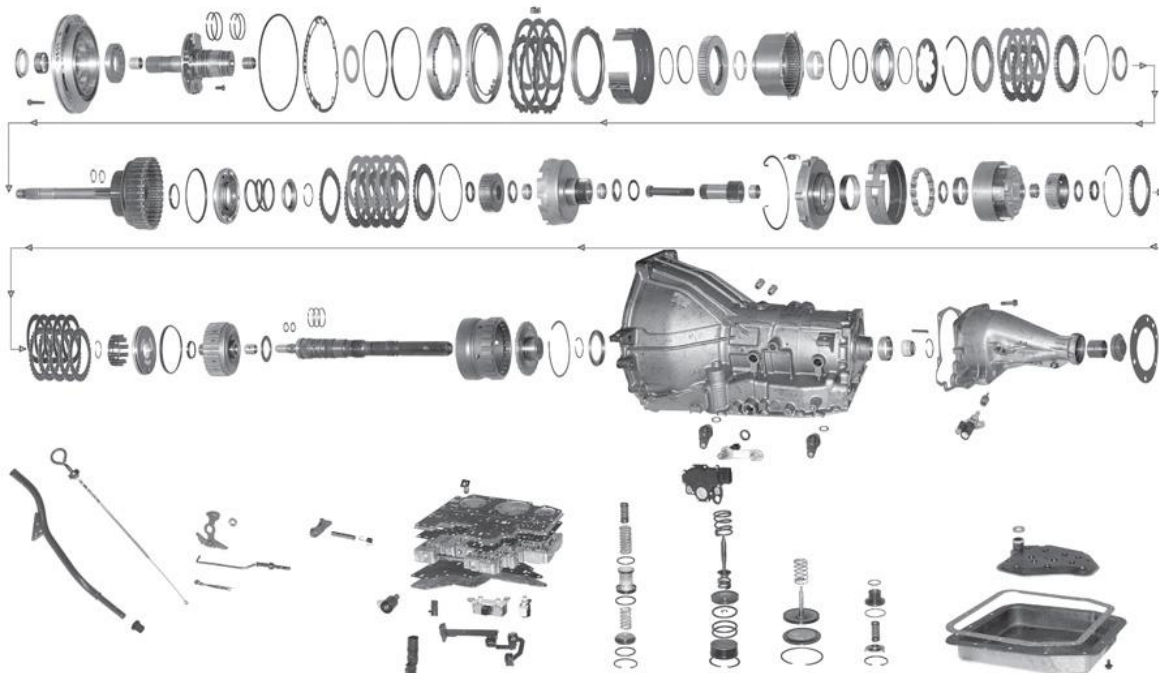

AOD / AODE / 4R70W / 4R75W / 4R70E / 4R75E

CODIGO

S-0534	Reten para bomba AOD
S-0043	Reten para bomba AOD/AODE
S-0168	Reten para bomba AOD/AODE/4R70W/4R70E/4R75W/4R75E
S-1203	Reten de selectora AOD/AODE/4R70W/4R70E/4R75W/4R75E
S-0538	Reten trasero AOD/ AODE 88-92
S-0944	Reten trasero AODE/4R70W/4R70E/4R75W/4R75E
B-0167	Buje para bomba AOD/AODE/4R70W/4R70E/4R75W/4R75E
G-0702	Empaque para carter AOD
G-0084	Empaque para carter AODE/4R70W/4R70E/4R75W/4R75E
G-0950	Empaque para extension AOD/AODE 1980-95
G-1394	Empaque para extension 4R70W/4R75W/4R70E/4R75E 93-08
G-1395	Empaque para extension 4R70W/4R75W/4R70E/4R75E 2009-Up
G-1061	Empaque para bomba AOD 1980-93
G-0085	Empaque para bomba AODE/4R70W/4R75W/4R70E/4R75E 1992-Up
O-0548	Liga para bomba AOD/AODE/4R70W/4R75W/4R70E/4R75E 1980-Up
F-0824	Cedazo AOD 1980-1993
F-1233	Cedazo AOD 1980-1993 4X4
F-0165	Cedazo AODE/4R70W/4R70E/4R75W/4R75E
F-0166	Cedazo AODE/4R70W/4R70E/4R75W/4R75E 4X4
D-1396	Disco intermedio AOD/AODE (.077") 1980-Up (3)
D-0634	Disco intermedio AODE/4R70W/4R75W/4R70E/4R75E (.066") 93-Up (3-4)