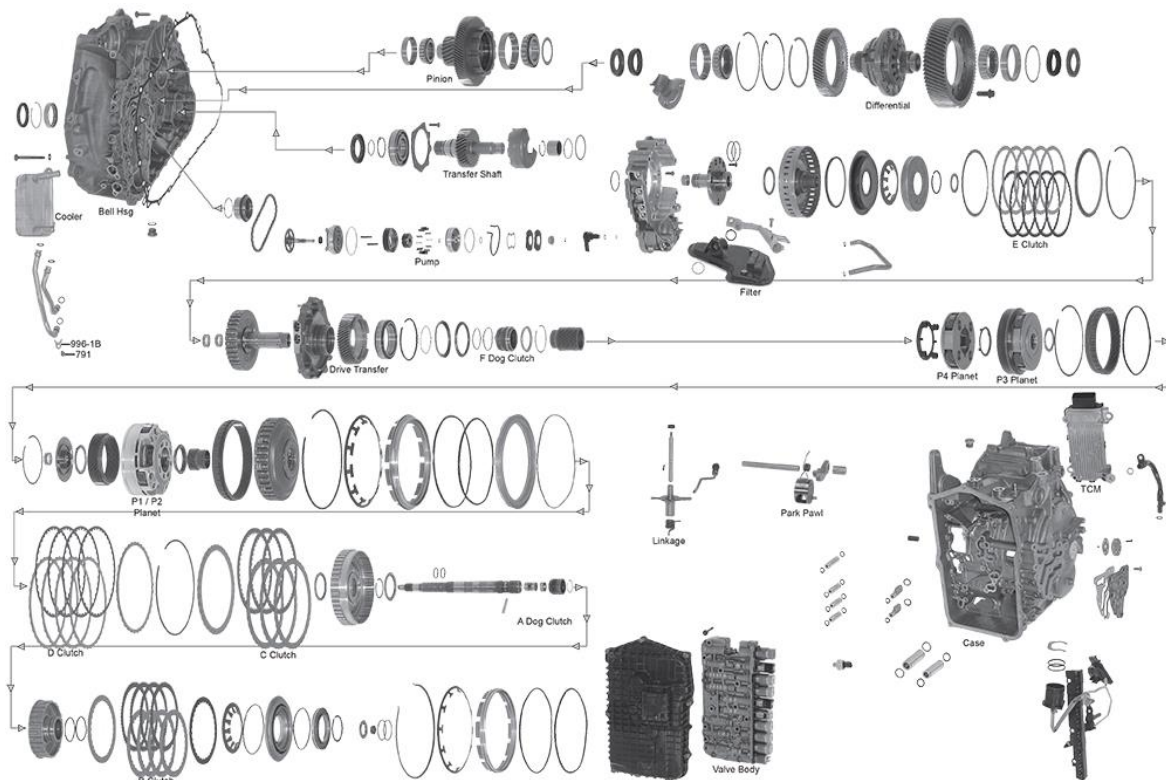

948TE (ZF9HP48)

CODIGO

S-2825	Reten de bomba ZF9HP48 (.275" 2.370"EX, 1.760"IN)2013-Up
S-2826	Reten de flecha ZF9HP48 (2.650"EX, 1.675"IN)2013-Up
G-2827	Empaque carter hule (NITRILO) 948TE 13-UP CHRYSLER RANGE ROVER
F-2292	Cedazo ZF9HP48 948TE
D-2828	Disco pasta "E" FRONT 0.071" 36D. D.E. 6.369" 948TE
D-2829	Disco pasta "C" 0.089" 48D. D.I. 8.176" DIENT. EXT. 948TE
D-2830	Disco pasta "B" 0.074" 64D. D.I. 5.525" DIENT. EXT. 948TE 13-MAR15
D-2831	Disco pasta "D" REAR LOWER 0.074" 40D. D.E. 8.477" 948TE