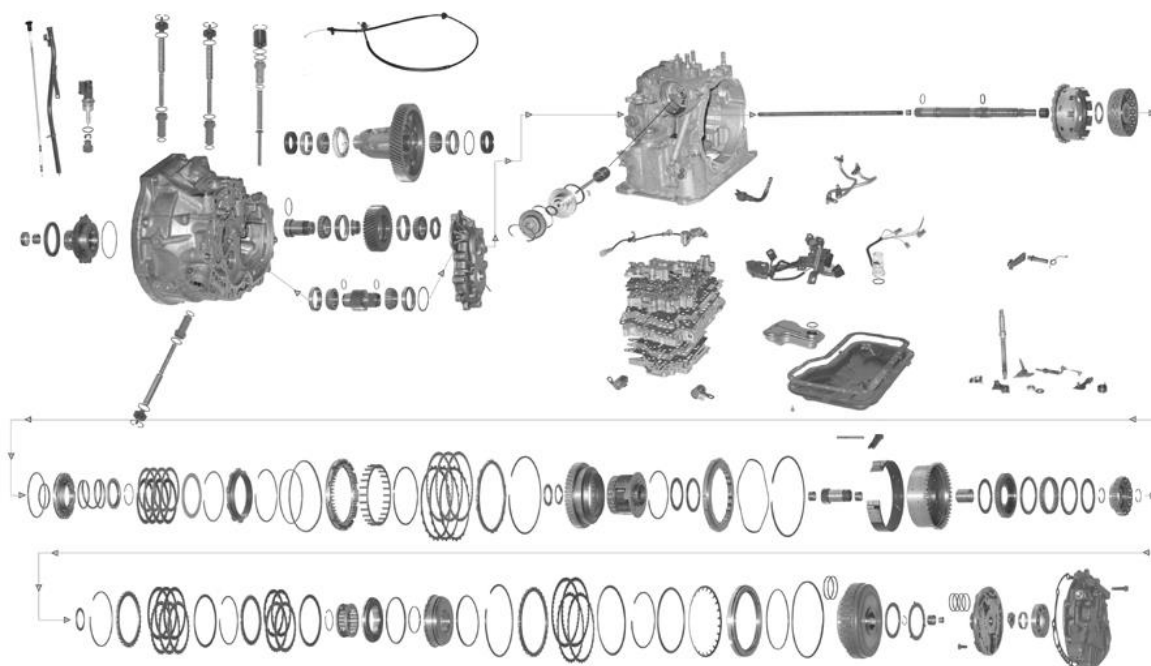

EC8 / 4EAT (99-Up)

CODIGO

S-0891	Reten para bomba EC8 (Impreza) 1995-Up
S-1088	Reten para flecha EC8 Derecho (.355" Thick)(1.975"OD)(1.090"ID) 1987-03
B-1281	Buje para bomba EC8 (.590" Wide)(2.245"OD)(1.970"ID) 1987-Up
F-1928	Cedazo .Filter, EC8 (Subaru)(3 tornillos) 2004-Up