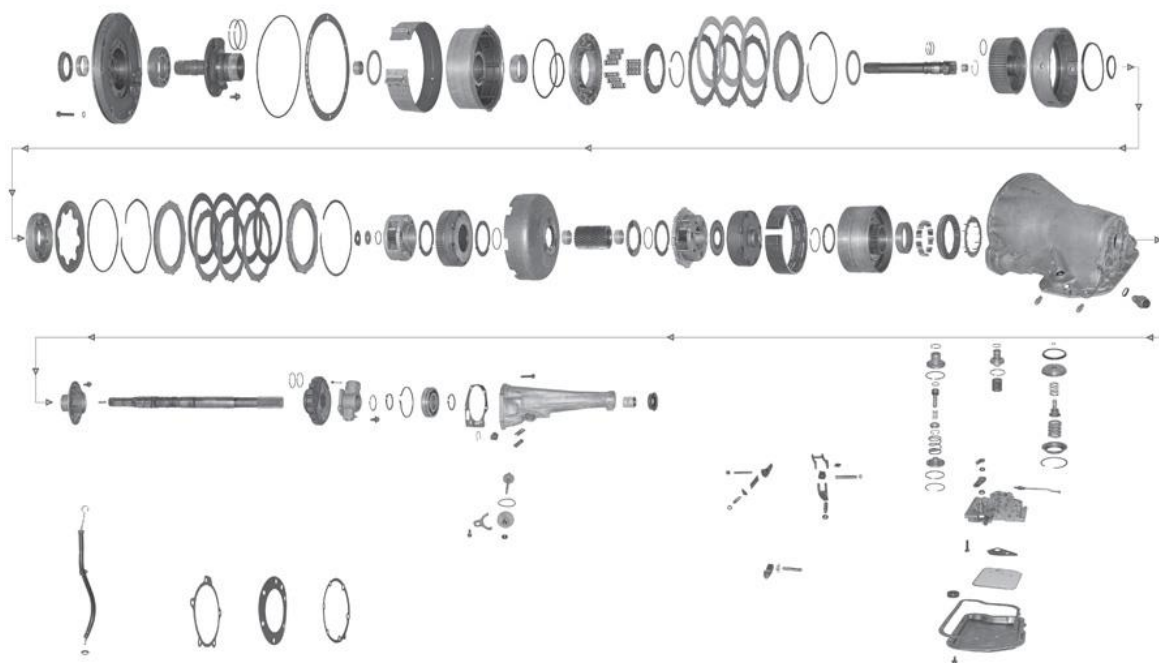

(T8)/ A727/ A518/ A618

CODIGO

S-0515	Reten para bomba (T8)/ A727/ A518/ A618
S-0582	Reten de selectora (T8)/ A727/ A518/ A618
S-0823	Reten para flecha (T8)/ A727/ A518/ A618
S-0679	Reten para flecha 4X4 (T8)/ A727/ A518/ A618
B-0514	Buje para bomba (T8)/ A727/ A518/ A618
G-0710	Empaque para carter (T8)/ A727/ A518/ A618
G-0517	Empaque para bomba (T8)/ A727/ A518/ A618
G-0008	Empaque para extencion (T8)/ A727/ A518/ A618
O-0518	Liga para bomba (T8)/ A727/ A518/ A618
F-0688C	Cedazo (T8)/ A727/ A518/ A618
F-0109J	Cedazo (T8)/ A727/ A518/ A618
F-0577A	Cedazo (T8)/ A727/ A518/ A618
D-0007	Disco de Overdrive embrague (T8)/ A727/ A518/ A618
D-0511	Discos de Overdrive directa embrague (T8)/ A727/ A518/ A618
D-0516	Discos de directa embrague (T8)/ A727/ A518/ A618
D-0116	Discos de adelnate embrague (T8)/ A727/ A518/ A618