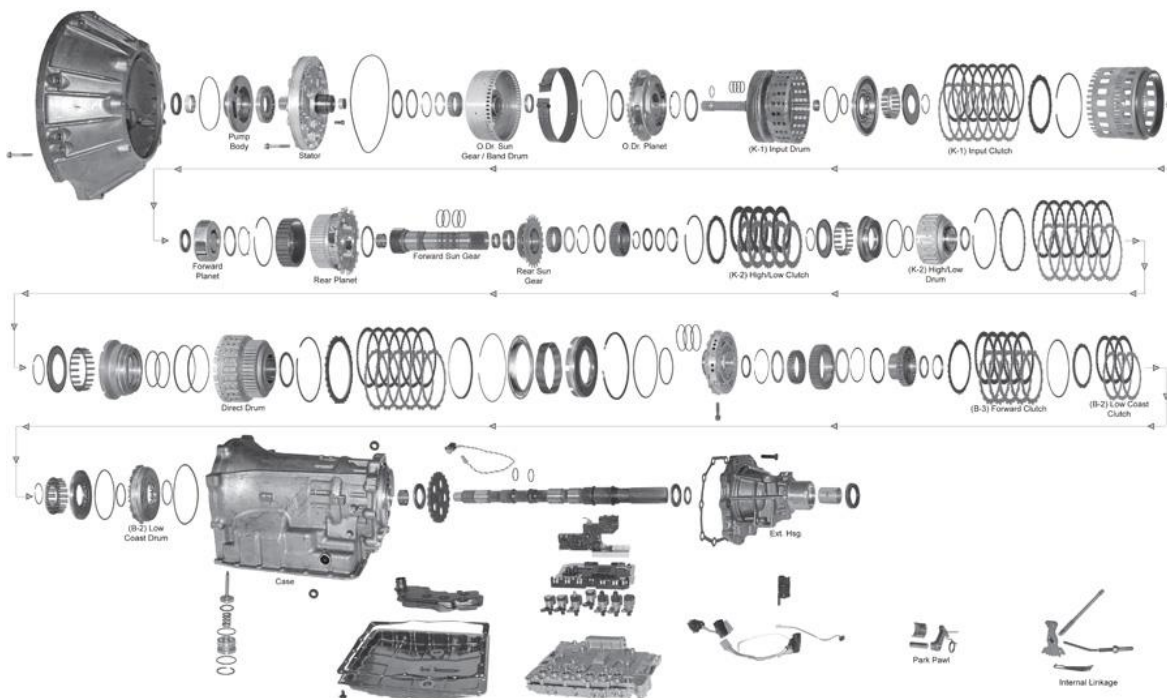

RE5R05A

CODIGO

S-0559	Reten para bomba RE5R05A
S-1445	Reten de selectora RE5R05A
S-1446	Reten trasero RE5R05A (2)
S-1447	Reten trasero RE5R05A 4x4
G-1448	Empaque para extension RE5R05A (Nissan) (10 Perforaciones) 2002-Up
G-1449	Empaque para extension RE5R05A (Kia) (10 Perforaciones) 2002-Up
O-0598	Liga para bomba RE5R05A 2002-Up
B-1142	Buje para bomba RE5R05A
G-0027	Empaque para carter RE5R05A
F-0596	Cedazo RE5R05A (2WD & 4x4)
D-0590	Disco de Input Clutch RE5R05A (.071") 60 Dientes 2002-Up (6-7)
D-0591	Discos de directa RE5R05A (.071") 24 Dientes 2002-Up (5-6)
D-0592	Discos de arranque RE5R05A (.061") 39 Dientes 2002-Up (5)
D-0593	Discos de reversa RE5R05A (.069") 50 Dientes 2002-Up (6)
D-0594	Discos de reversa RE5R05A (.063") 40 Dientes 2002-Up (5-7)
D-0756	Discos costeros RE5R05A (.063") 30 Dientes 2002-Up (3-4)
D-0595	Discos de baja RE5R05A (0.63") 30 Teeth (4.915"OD) 2002-Up (4-5)