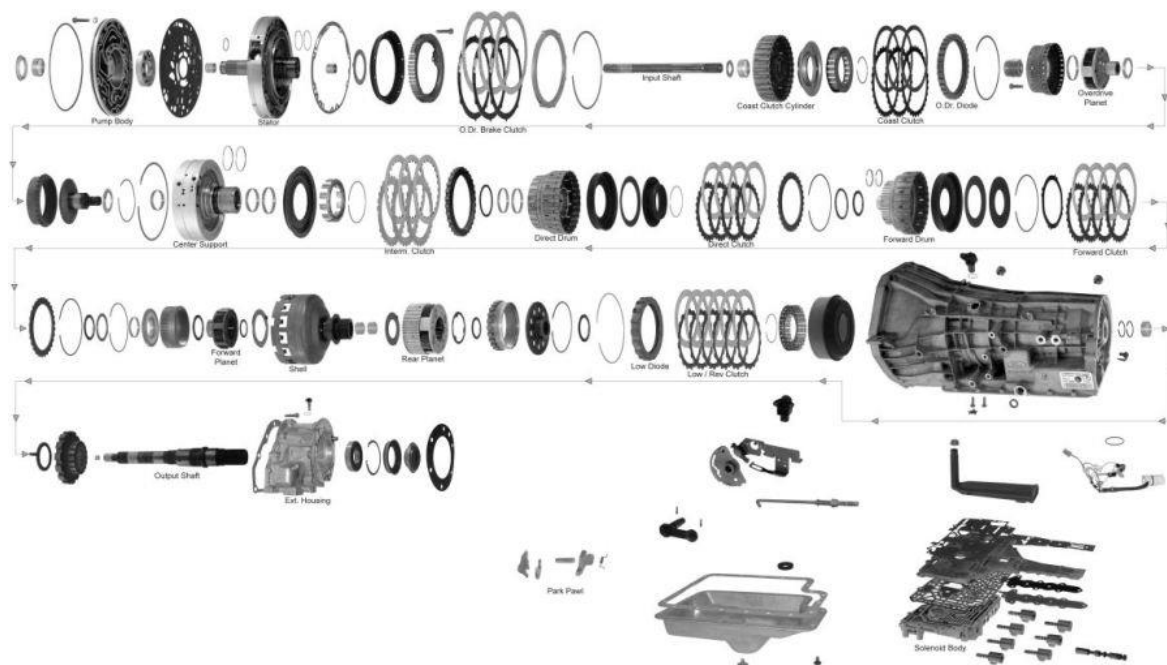

5R110W

CODIGO

S-0168	Reten para bomba 5R110W con pestaña
S-1203	Reten de selectora 5R110W 2003-Up
S-2275	Reten para flecha 5R110W (4x4) 2003-Up (Con pestaña) (3.575"OD)(2.386"ID)
B-0167	Buje para bomba 5R110W (Bronse) (.702" altura) 2003-Up
G-0580	Empaque para carter 5R110W 2003-Up
G-2276	Empaque para bomba 5R110W 2003-Up
O-0047	Liga para bomba de 5R110W 2003-Up
F-0932	Cedazo 5R110W 2003-07 (3 5/8" Wide At The Widest End)(SPX)
D-136100	Discos de Overdrive (.078") 32Dientes 2003-Up (3)
D-136104	Discos de Intermediate (.078") 24Dientes 2003-04b (4)
D-136106	Discos de Directa (.078") 48Dientes 2003-Up (4)
D-136108	Discos de Arranque (.078") 90Dientes 2003-04 (4)
D-36110	Discos de Baja reversa (.078")(72Dientes) 2003-Up (6)
D-136112	Discos de costado (.078") 59Dientes 2003-Up (3)