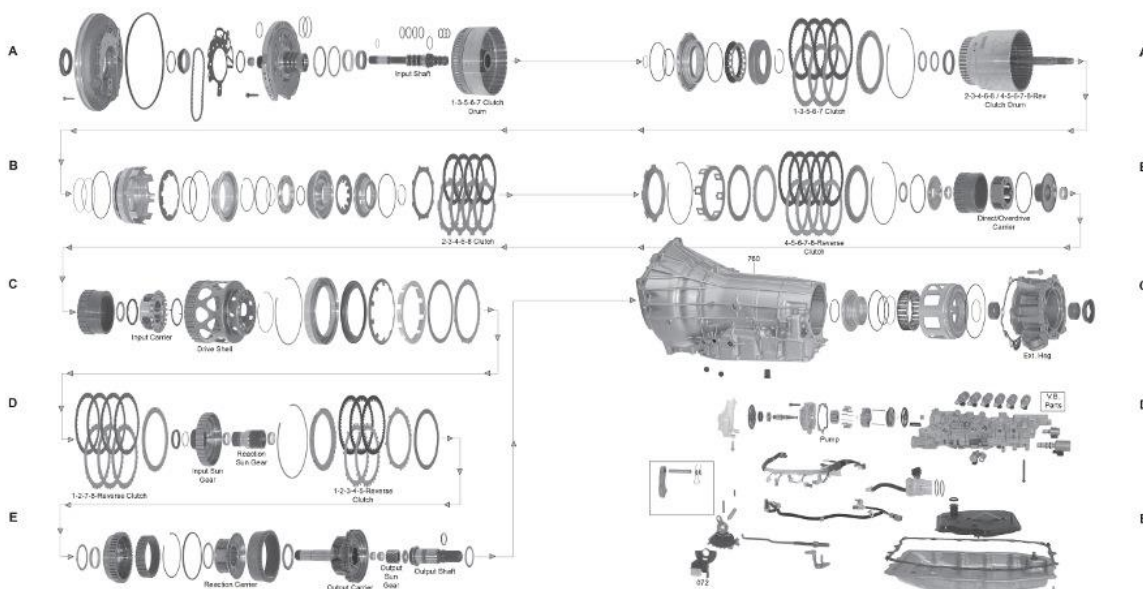

8L90 / 8L45

CODIGO

S-2606	Reten para bomba 8L90 / 8L45 (3.520"OD)(2.210"ID) 2015-Up
S-1083	Reten de selectora 8L90 (.188"Thick)(.755"OD) 2015-Up
S-2022	Reten para flecha 8L90 / 8L45 (2.707"/3.025"OD) 2015-Up
G-2607	Empaque para carter 8L90 Bottom Pan 2015-Up
F-1900	Cedazo 8L90 / 8L45 2015-Up
D-2734	DISCO PASTA 4-5-6-7-8 REVERSA 0.063" 20D. D.E. 5.594" 8L45
D-2754	DISCO PASTA 1-3-5-6-7 0.071" 36D. D.E. 6.621" 8L45
D-2735	DISCO PASTA 1-2-7-8 REVERSA 0.063" 36D. D.E. 6.766" 8L45
D-2784	DISCO PASTA 1-2-3-4-5 REVERSA C2 0.081" 48D./D.E. 7.324" 8L85E