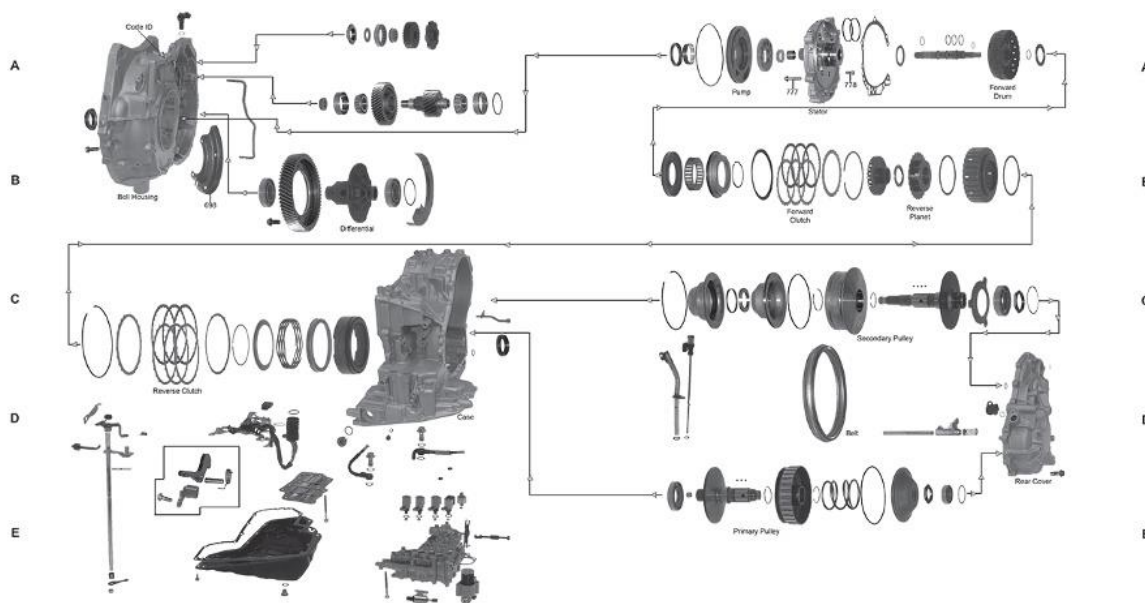

REOF10D (JF016E)

CODIGO

S-0985	Reten para bomba REOF10D (JF016E) (2.605"OD)(1.965"ID)(.280"Thick) 2013-UP
S-1477	Reten de selectora REOF10D (JF016E) (.460"ID)(.870"OD) 2009-Up .
S-0091	Reten para flecha REOF10D (JF016E) 2013-Up Centro cerrado
S-0739	Reten para flecha REOF10D (JF016E) 2013-Up Centro abierto
G-1759	Empaque para carter REOF10D (JF016E) (19 tornillos)(2 guias) 2013-Up
T-1593	Valvula de bomba para regular presión REOF10D (JF016E) (1.655"Long)(.670"OD)
F-1940	Cedazo para aceite REOF10D (JF016E) (1.39ID)(.480" Tall Pick Up) 2013-Up
F-1257	Filtro externo de enfriamiento REOF10D (JF016E) (1.435"OD)(2.560"Long)2013-Up
D-1455	Discos de arranque REOF10D (JF016E) (.061")(36 dientes)(5.430"OD) 2013-Up (3)
D-1456	Discos de reversa REOF10D (JF016E)(.062")(40 dientes)(7 1/16"OD) 2013-Up (2)
G-2593	Juego de empaques y ligas REOF10D (JF016E) 2012-Up (CVT FWD)