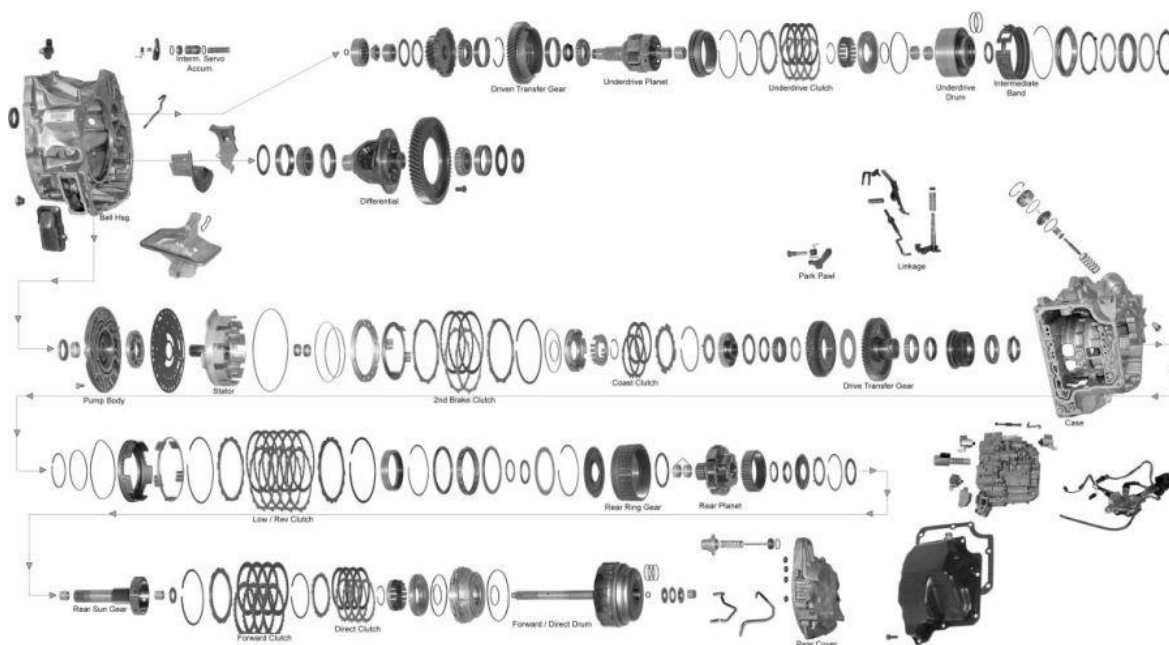

50-40 / 50-42LE / AW50-42LE

CODIGO

S-0064	Reten para bomba 50-40/ 50-42LE
S-1413	Reten de selectora 50-40/ 50-42LE
S-1070	Reten para flecha 50-40/ 50-42LE
F-1084	Cedazo 50-40/ 50-42LE 89-UP
F-1414	Cedazo 50-40/ 50-42LE 99-07
G-1415	Empaque para carter 50-40/50-42LE 1989-Up
O-1416	Liga para bomba AW50-42LE