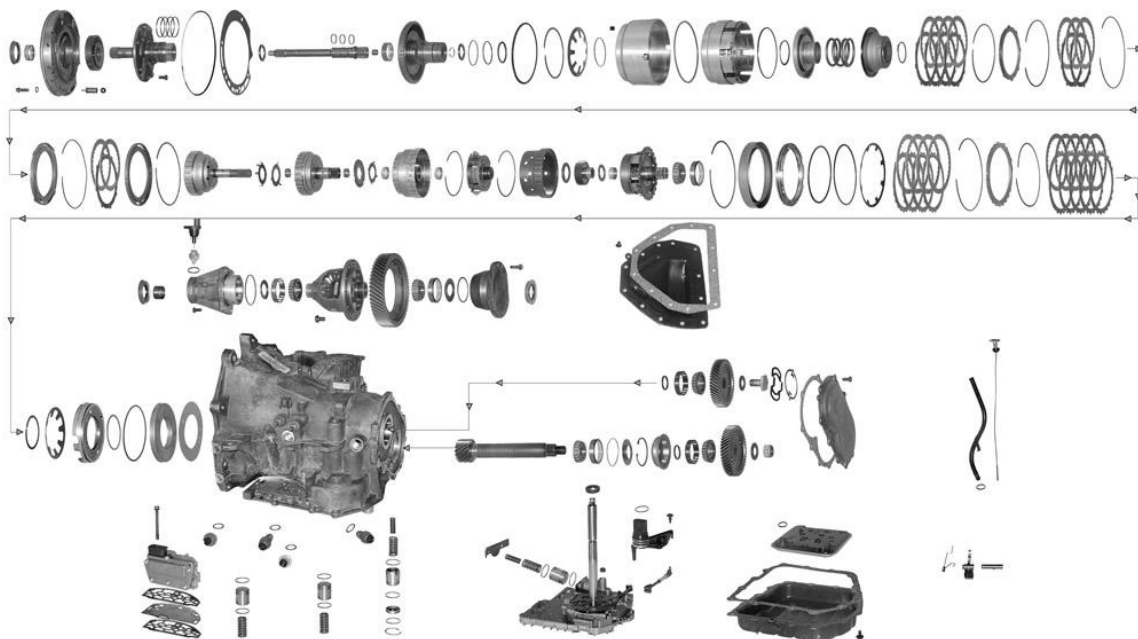

40TE/41TE (A604)

CODIGO

S-0576	Reten para bomba A604
S-0858	Reten para bomba A604 06-UP
S-1417	Reten de selectora A604
S-0678	Reten para flecha A604 (2)
B-0005	Buje para bomba A604
G-0556	Empaque para carter A604
G-0844	Empaque para cubierta de diferencial A604
G-0709	Empaque para cubierta de tranfer A604
G-0557	Empaque para bomba A604
O-0528	Liga para bomba A604
F-0189	Cedazo A604 89-UP
D-0190	Discos de Overdrive y revresa A604 (.071") Tan 1989-Up (6)
D-0963	Discos de Overdrive A604 (.073") 1990-Up (4)
D-0191	Discos de 2d y 4ta A604 (.086") 1989-Up (4)
D-0192	Discos de baja reversa A604 (.072") Hi-Energy 1989-Up (5)