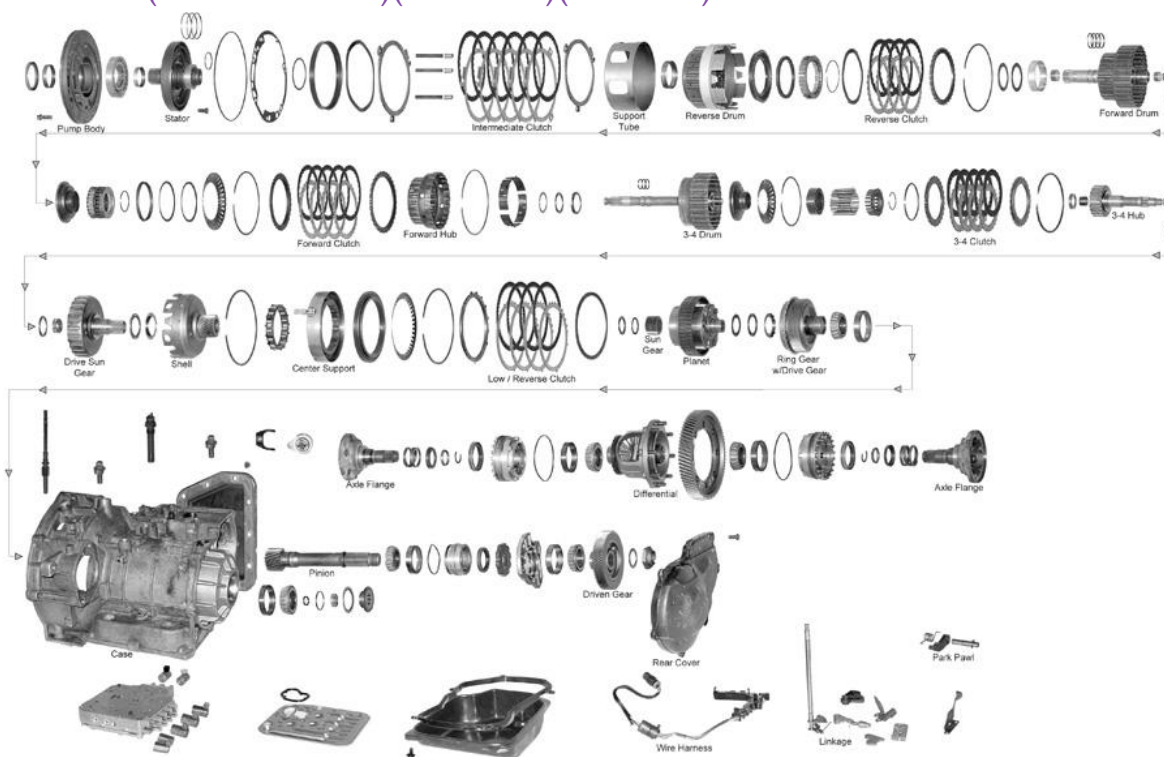

VW AG4 (095 / 096 / 01M)(097 / 01N)(098 / 01P)

CODIGO

S-0774	Reten para bomba 095/096/097/098
S-1338	Reten de selectora 095/096/097/098
S-1389	Reten para piñon 095/096/097/098
S-0676	Reten para flecha 095/096/097 (1985-03) (1-2)
S-1087	Reten para flecha 098 (1992-03) (2)
B-0841	Buje para bomba 095/096/097/098
G-1390	Empaque para carter 095/096 (Plastico modeado)
G-1391	Empaque para carter 097/01N Pan 91-Up
G-1392	Empaque para carter 098 (Plastico moldeado)
G-0772	Empaque para bomba 095/096/097/098 1995-Up
O-0773	Liga para bomba 095/096/097/098
F-0960	Cedazo 095/096/097/098 90-95
F-0691	Cedazo 096/098 1996-Up
D-0962	Discos de 3ra y 4ta 095/096/097/098 (K3) .063" 22Dientes 1990-94 (4-6)
D-0767	Discos de 3ra y 4ta 095/096/097/098 (K3) .063" 1995-Up (4-6)
D-1393	Discos de 3ra y 4ta 095/096 (01M)(K3) (.049")(22 Dientes) 200-03 (4-6)
D-0770	Discos intermedio 095/096/097/098 (B2) .063" 32 Dientes 1990-Up (4-6)
D-0768	Discos de arranque 095/096/097/098 (K1) .063" 24 Dientes 1990-Up (4-10)
D-0768	Discos de reversa 095/096/097/098 (K2) .063" 24 Dientes 1990-Up
D-0769	Discos de baja reversa 095/096/097/098 (B1) .063" 50 Dientes 1990-Up (4-5)