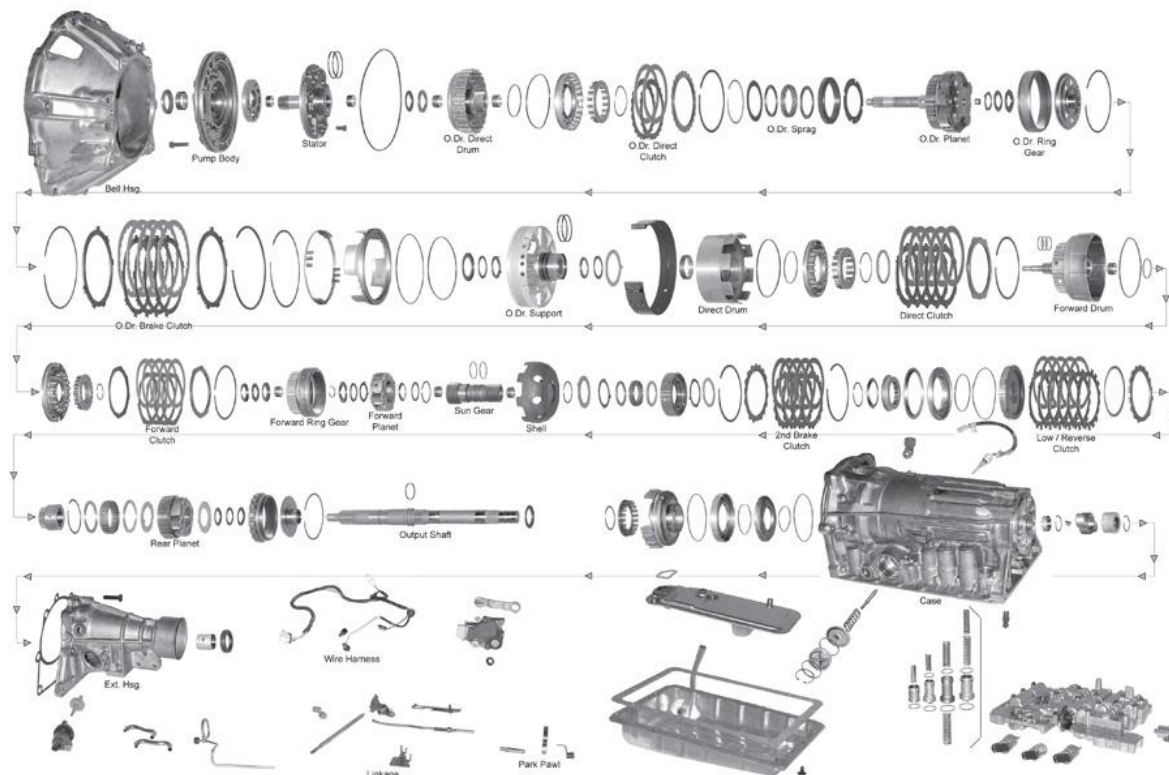

A340 / A341 / A343 / A350E

CODIGO

S-0064	Reten para bomba A340 Toyota 85-UP
S-1346	Reten de selectora A340
S-0821	Reten trasero A340 2WD (40x58x11mm)
S-0820	Reten trasero A340 2WD (38x58x11mm)
S-1434	Reten trasero A340 4x4
S-1189	Reten trasero A340 2WD (45x55x11mm)
B-0063	Buje para bomba A340
G-0747	Empaque para carter A340
G-1435	Empaque para extension A340 1985-02
O-1436	Liga para bomba A340
F-0957	Cedazo A340E 2WD
F-0748	Cedazo A340E 4x4
D-1437	Discos de Overdrive Brake A340 (.081") 24 Dientes (6.50"OD) 85-Up (3-5)
D-1438	Discos de Overdrive Directa A340 (.083") 32 Dientes 1985-Up (2)
D-0958	Discos de 2da A340 (.081") 32 Dientes 1985-Up (4-5)
D-1439	Discos de directa A340 (.083") 40 Dientes (5.20"OD) 1985-Up (4-5)
D-1440	Discos de directa A340 (.079") 40 Dientes (5.20"OD) 2000-Up (5)
D-1143	Discos de arranque A340 (.067") 40 Dientes 1985-Up (6)
D-1441	Discos de arranque A340 (.083") 40 Dientes 1985-Up (3-5)
D-1144	Discos de reversa A340 (.067") 32 Dientes 1985-Up (6-7)