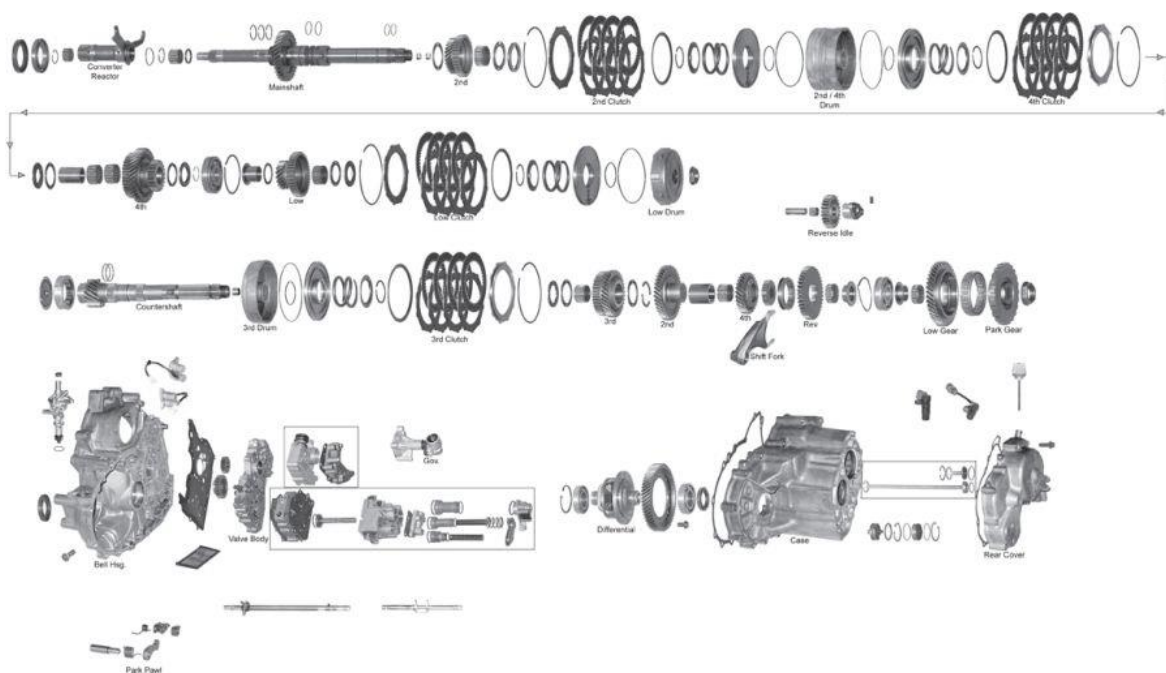

AK / AS / CA / F4 / G4 / K4 / L4 / L5 / PL5X / P1 / MY8A / PY8A

CODIGO

S-0065	Reten para bomba AK/AS/F4/K4/CA/L4/P1
S-1346	Reten de selec. AK/AS/F4/K4/CA/L4/P1/G4/L5/PL5X (12x22x7mm) 1983-Up
S-0066	Reten para flecha L4/BMXA/MP7A/SP7A
S-0851	Reten para flecha L4/BMXA/MP7A/SP7A
F-1347	Cedazo para K4 / PY8
D-0619	Discos de baja/2da/3era/4ta AK (.075") 38 Dientes (106mm, 4.171"OD) 1983 (12)
D-0606	Discos de baja/2da/3ra/4ta AS/CA/L4/P1 (.075") 38 Dientes (110mm, 4.323"OD) 1984-91 (12)
D-1348	Discos de baja/2da/3ra/4ta F4/K4/G4/L5/PL5X (.075")41 Dientes (116mm, 4.556"OD) 1986-91 (12-16)