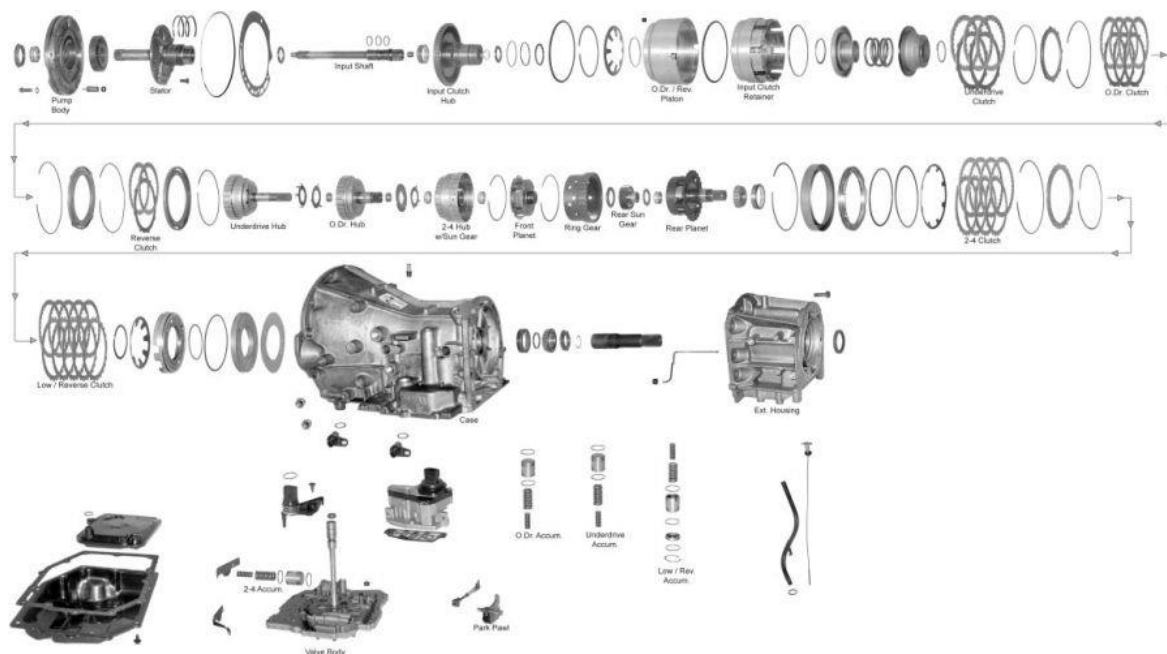

42RLE

CODIGO

S-0576	Reten para bomba 42RLE 2003-Up
S-1417	Reten de selectora 42RLE 2003-Up
S-0823	Reten para flecha 42RLE (2.506"OD)
S-0943	Reten para flecha 42RLE (2.506"OD)(con bota cubrepolvo)
S-0679	Reten para extension 4x4 42RLE (2.568"OD) 2003-Up
B-0005	Buje para bomba 42RLE 2003-Up
G-0086	Empaque para carter 42RLE 2003-Up
G-0557	Empaque para bomba 42RLE 2003-Up
O-0528	Liga para bomba 42RLE 2003-Up
F-0175	Cedazo 42RLE (RWD)(Plastico) 2003-Up
D-0190	Discos de reversa 42RLE (.071") 2003-Up (4)
D-0963	Discos de Overdrive 42RLE (.073") 2003-Up (2-6)
D-0191	Discos de 2da y 4ta 42RLE (.086") 2003-Up (4)
D-0192	Discos de baja reversa 42RLE (.072") 2003-Up (5)