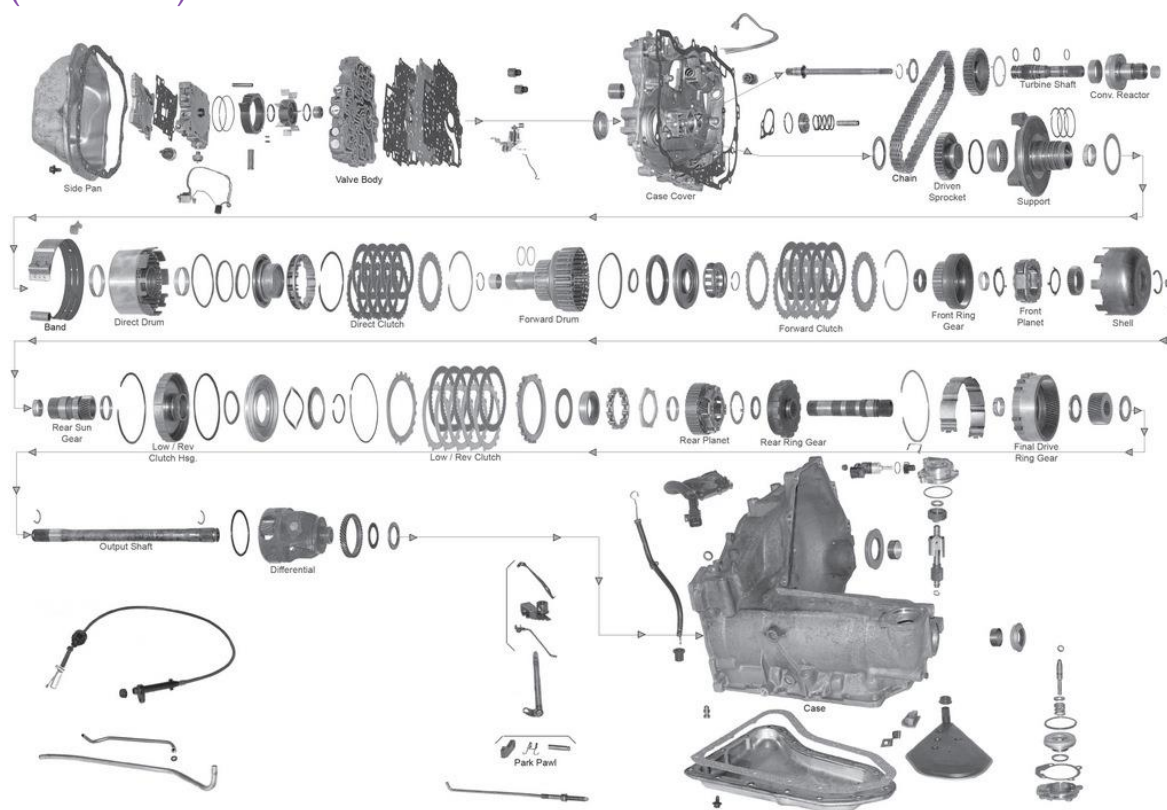

(I25 / I25C) 3T40

CODIGO

S-0550	Reten para bomba 125/125C 1980-Up
S-1228	Reten de selectora 125/125C 1980-83
S-0176	Reten de flecha 125/125C Axle (2.155"OD) 1980-Up (2)
G-0544	Empaque para carter 125/125C 1980-Up
G-0797	Empaque para carter lateral 125/125C 1980-Up
F-0150	Cedazo 125/125c 1980-Up
D-1630	Discos de pasta 125/125C arranque y directa .069" L1984-Up (8-10)
D-1631	Discos de pasta 125/125C baja reversa .080" 1980-E84 (5)