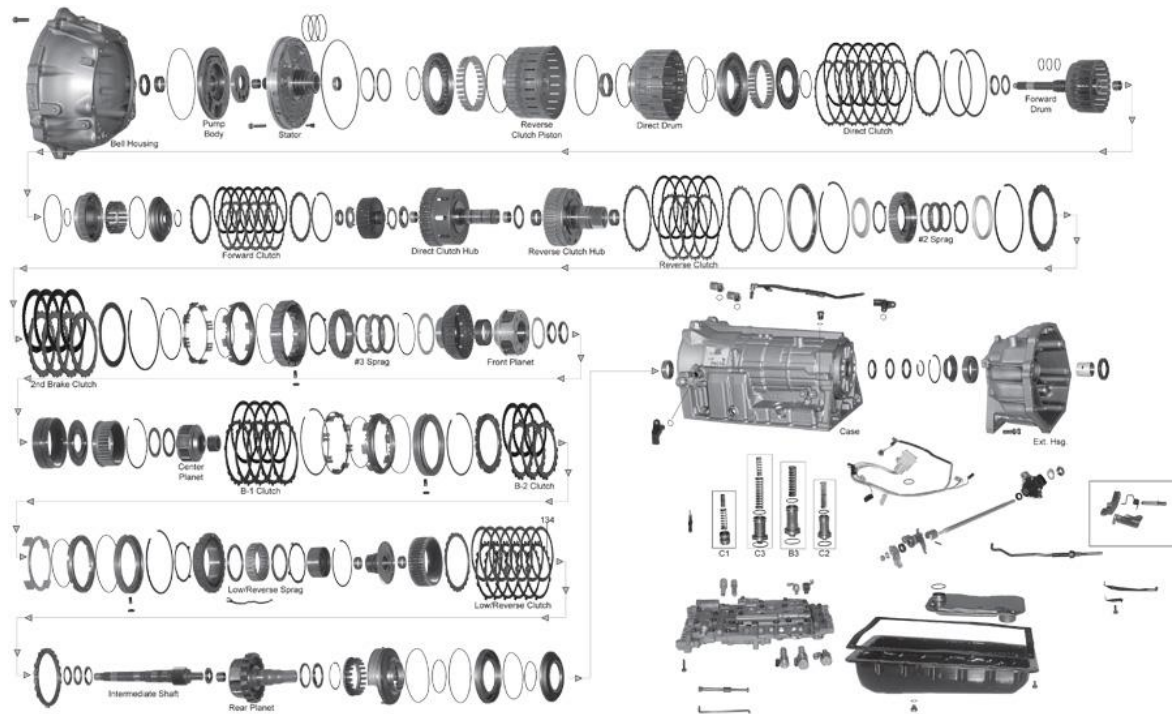

A750 / A750F / A761

CODIGO

S-0064	Reten para bomba A750/A761 2003-Up
S- 0821	Reten para flecha A750 2WD (40X58X11mm) 2003-Up
S- 2268	Reten para flecha A750 4X4 (42X58X7mm) 2003-Up
B- 0063	Buje para bomba A750/A761 (1.500"ID) 2003-Up
G-1188	Empaque para carter A750/A761 2003-Up
O-2269	Liga para bomba A750/A761 (.135"Thick, 9 5/16"OD) 2003-Up
F-1681	Cedazo A750 (Metal)(4 Tornillos) 2003-Up
F-1591	Cedazo A761 (Plastic)(4 Tornillos) 2004-Up
D-2270	Discos de B-2 A750 (.063")(40D) (5.440"OD) 2003-Up (3-4)
D-2271	Discos de Costado A761 (.060") (30D)(4.495"OD) 2004-Up (3)
D-2272	Discos de 2da y Reversa A750/A761 (.072")(40D)(6 7/16"OD) 2003-Up (4)
D-1185	Discos de Directa A750/A761 (.060")(36D)(6 3/8"OD) 2003-Up (5-6)
D-1186	Discos de Arranque A750 (.075") (30D)(4.705"OD) 2003-Up (7)
D-1589	Discos de Reversa A750/A761 (.060") (40D)(6 3/8"OD) 2003-Up (5)
D-2273	Discos de B-1 A750/A761 (.076")(40 Teeth)(6 1/4"OD) 2003-Up (3-4)
D-2274	Discos de Baja reversa A750 (.061") (48 Dientes) 2003-Up (8)