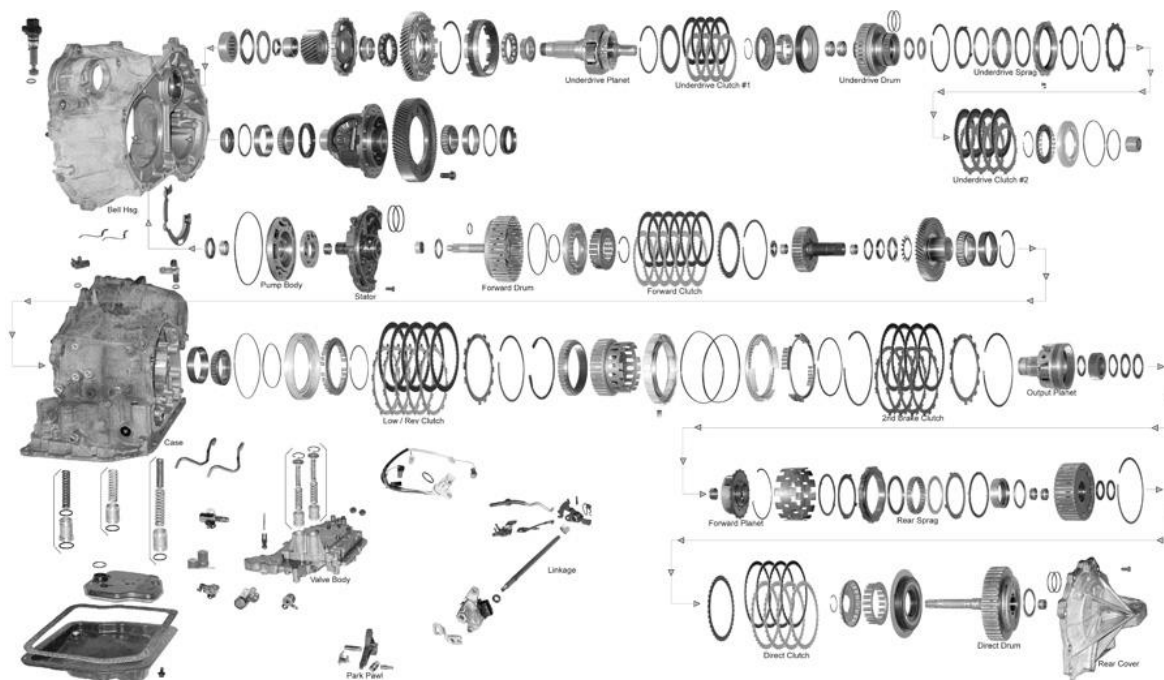

MX17 A130/ A140/ A240/ U240 / U44E / U441E

CODIGO

S-0674	Reten para bomba MX17
S-1346	Reten de selectora MX17
S-1349	Reten para flecha MX17 (2)
S-0069	Reten para flecha A130/ A140/ A240/ U240
S-0070	Reten para flecha A130/ A140/ A240/ U44E/ U441E
B-0053	Buje para bomba MX17
G-0883	Empaque para carter MX17/ A130/ A140/ A240/ U44E/ U441E
G-0799	Empaque para carter A130/ A140/ A245E
O-1350	Liga para bomba MX17
F-0151	Cedazo A130/ A140
F-0152	Cedazo A245E/ A246E
F-0153	Cedazo A245E/ A246E
F-0855	Cedazo A130/ A140 (83-92)
F-0856	Cedazo A241H AWD, MR2
D-1121	Discos de reversa MX17 (.067") 33 Dientes (5.60"OD) (6)
D-0959	Discos de arranque/directa/overdrive MX17(.067") 40Dientes (3-6)