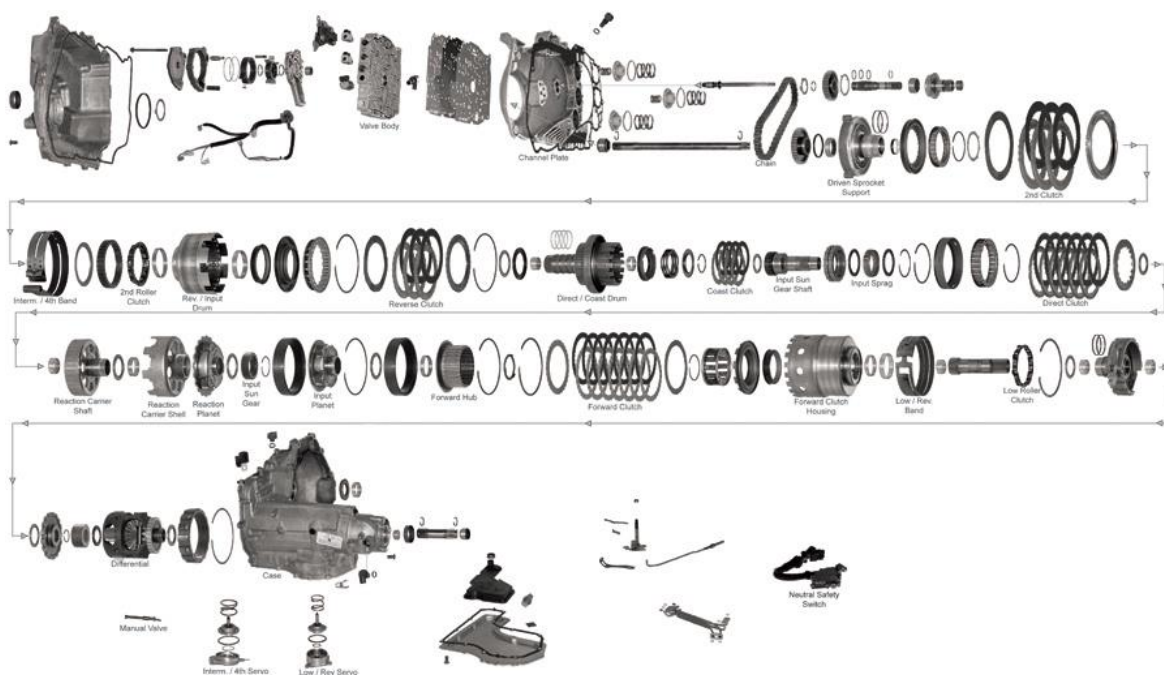

4T40E / 4T45E

CODIGO

S-0550	Reten para bomba 4T40E/4T45E
S-1292	Reten de selectora 4T40E/4T45E
S-0019	Reten para flecha 4T40E/4T45E (2)
S-0020	Reten para flecha 4T40E/4T45E (2)
B-0840	Buje para bomba convertidor 4T40E/4T45E
G-0631	Empaque para carter 4T40E/4T45E
G-1270	Empaque para carter 4T40E/4T45E plastico
G-1208	Empaque para tapadera central 4T40E
G-0796	Empaque para carter 4T40E
F-0018	Cedazo 4T40E
D-1293	Discos de 2da embrague 4T40E
D-0723	Discos de directa embrague 4T40E
D-0724	Discos de arranque embrague 4T40E
D-0725	Discos de reversa embrague 4T40E
D-0726	Discos de reversa embrague 4T40E