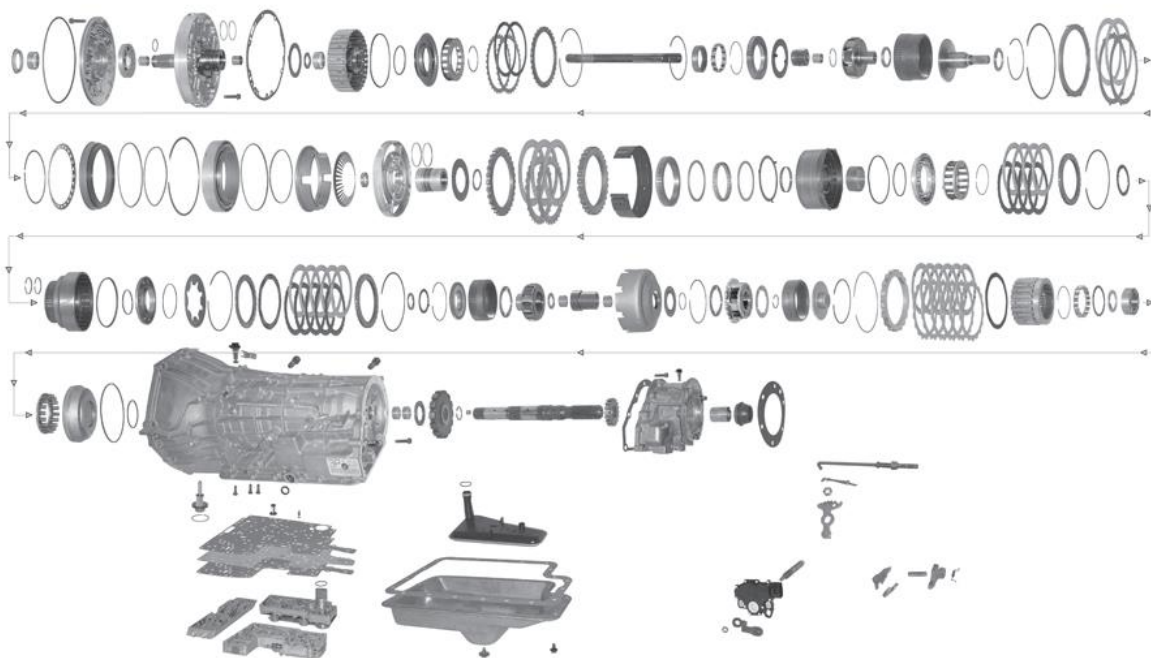

C-6/E4OD/4R100

CODIGO

S-0534	Reten para bomba C -6
S-0044	Reten para bomba E4OD/4R100
S-0043	Reten para bomba C -6 (grande)
S-1203	Reten de selectora C-6/ E4OD/ 4R100
S-0823	Reten para flecha C-6/ E4OD/ 4R100
S-0943	Reten para flecha C-6/ E4OD/ 4R100
B-0741	Buje para bomba C-6
B-0042	Buje para bomba E4OD/ 4R100
G-0902	Empaque para carter C-6
G-0580	Empaque para carter E4OD/ 4R100
G-1302	Empaque para extension C-6
G-0045	Empaque para extension E4OD/4R100
G-0535	Empaque para bomba C-6
G-0046	Empaque para bomba E4OD/4R100
O-0536	Liga para bomba C-6
O-0047	Liga para bomba E4OD/4R100
F-0940	Cedazo C-6 1975-UP
F-0938	Cedazo C-6 1975-UP 4X4
F-0128	Cedazo E4OD/ 4R100
F-0129	Cedazo E4OD/ 4R100 4X4
D-0130	Discos de Overdrive E4OD/4R100 (.078") (64 Dientes) 1989-Up (2)
D-1052	Discos de Overdrive 4R100 (.078") (32 Dientes) 1998-Up (2-3)
D-0131	Discos de intermedia E4OD/4R100 (.078") (50 dientes) 1998-Up (3)