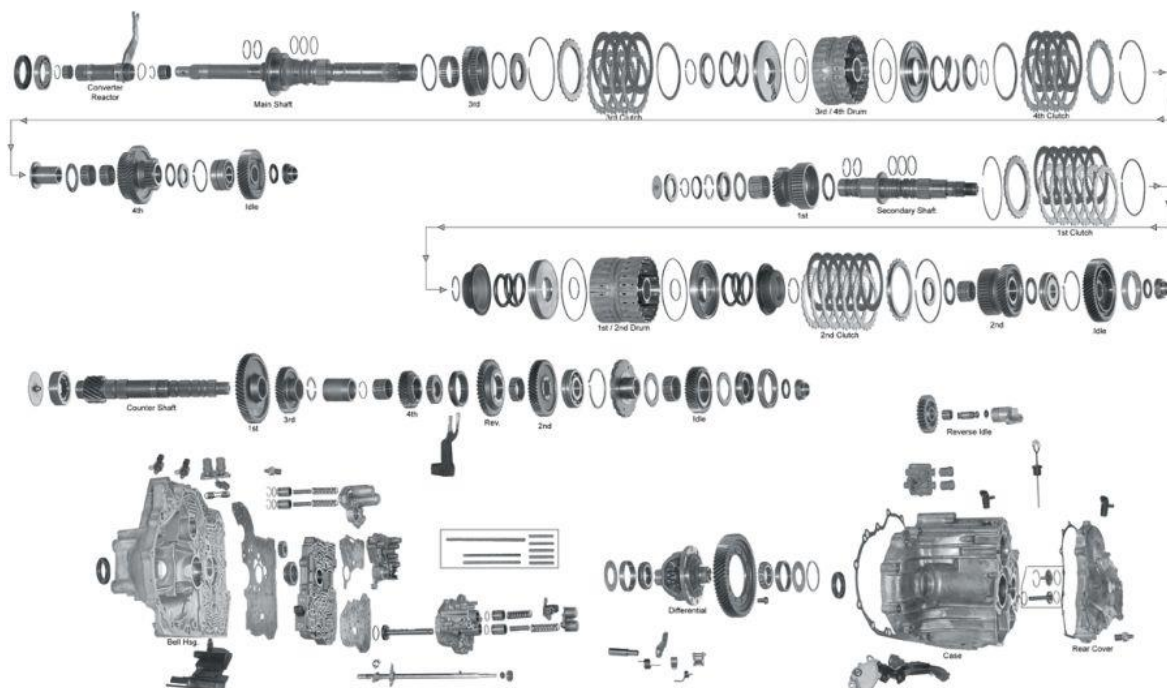

BAXA / MAXA / B6VA / M6HA / MDWA / MPZA

CODIGO

S-0065	Reten para bomba BAXA / MAXA / B6VA / M6HA (44 x 68 x 8mm)
S-1346	Reten de selectora BAXA / MAXA / B6VA / M6HA
S-0639	Reten para flecha BAXA/MAXA/B6VA/M6HA
S-0638	Reten para flecha MPZA (35x54x8mm)
S-1530	Reten para flecha MPZA (38 x 54 x 8mm) 1988-Up
S-0851	Reten para flecha BAXA / MAXA / B6VA / M6HA (40 x 56 x 9mm)
G-1531	Empaque de tapadera trasera BAXA/B6VA/M6HA (Accord 1998-99)
G-1532	Empaque de tapadera trasera BAXA/MAXA/MDWA/M6HA (98-02)
G-1533	Empaque intermedio BAXA/MAXA/B6VA/M6HA 1997-00
G-1534	Empaque intermedio BAXA/MAXA/B6VA/M6HA/MDWA 2001-02
G-1535	Cedazo MPZA 1995-97
D-0614	Cedazo BAXA / MAXA / B6VA / M6HA / MDWA
D-0636	Discos de 3ra y 4ta BAXA / B6VA / MAXA / MDWA / MGHA (.076") 44Dientes (2da, 3ra y 4ta MPZA) (3-15)
D-1536	Discos de 2da BAXA / B6VA / MAXA / MDWA / MGHA (.076") 44 Dientes (4.579"OD) (4-5)
D-1537	Discos de arranque MPZA (.076") 49 Dientes (4)
D-0637	Discos de 1ra BAXA / B6VA / MAXA / MDWA / MGHA / M6HA (.076") 44 Dientes (4.570"OD) (2da BAXA/B6VA/MAXA/MDWA/MGHA/M6HA) (5-6)
D-1165	Discos de baja MPZA (.076") 44 Deintes (3)