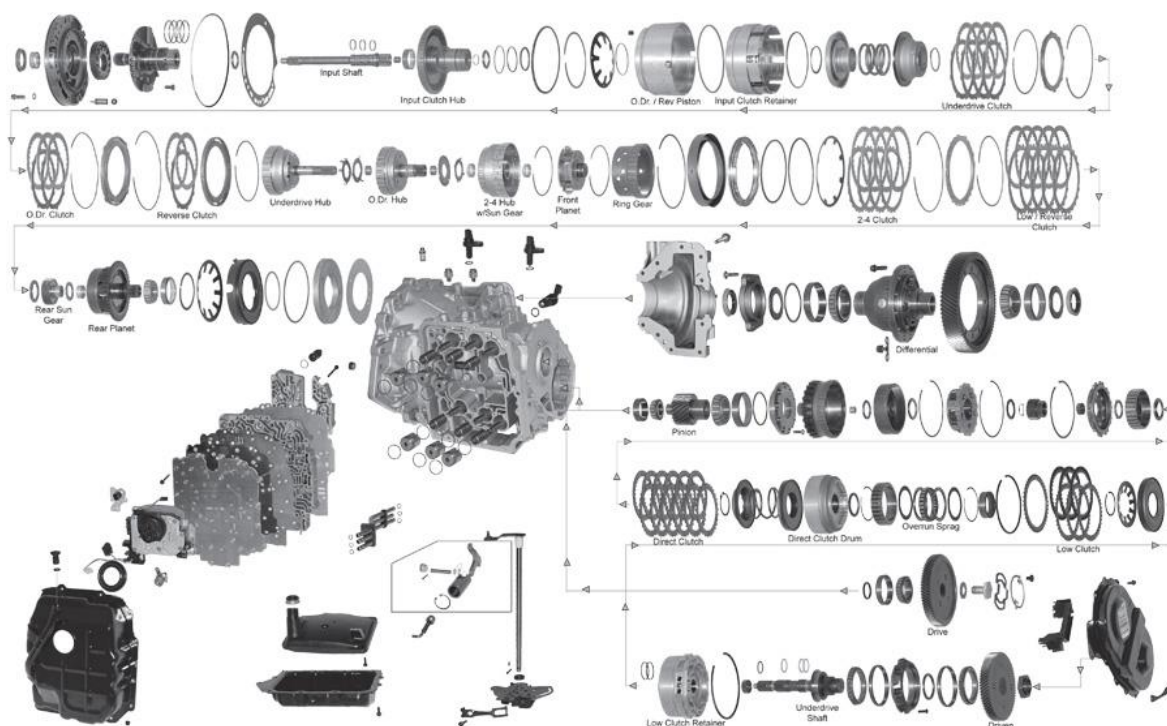

62TE

CODIGO

S-0858	Reten para bomba 62TE 2007-Up
S-0678	Reten para flecha 62TE 2007-Up (2)
B-0005	Buje para bomba 62TE 2007-Up
G-0845	Empaque para carter 62TE 2007-Up
G-1724	Empaque para bomba 62TE 2007-Up
O-0528	Liga para bomba 62TE 2007-Up
F-0927	Cedazo 62TE 2007-Up
D-0190	Discos de Underdrive y reversa 62TE (.071") 2007-Up (4-9)
D-0191	Discos de 2da y 4ta 62TE (.086") 2007-Up (4)
D-2264	Discos de directa (.061")(29 dientes)(4.465"OD)(1 lado metal) 2007-Up (6)
D-1953	Discos de baja (.074")(31 diente)(4.770"OD) 2007-Up (3)
D-0192	Disco de baja reversa (.072") 2007-Up (5)