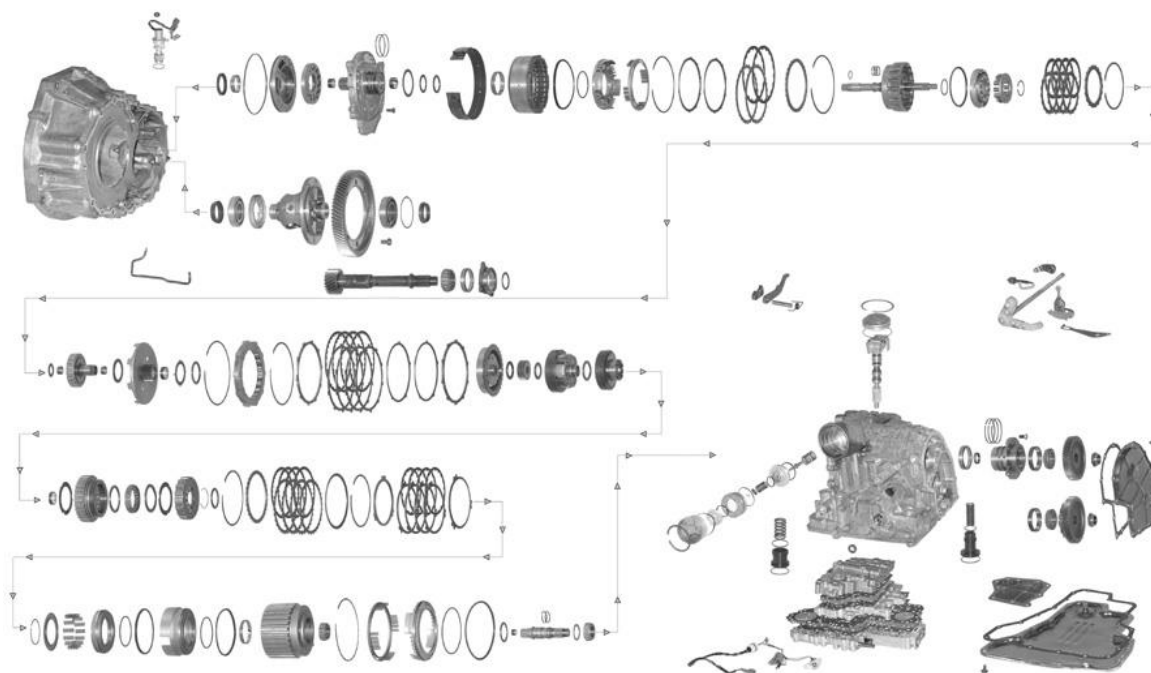

RL4F03A / RE4F03-B/ RE4F04A-B / RE4F03V / RE4F04V / 4F20E / JF403E

CODIGO

S-0089	Reten para bomba RL4F03A/ RL4F03V/ RE4F03A/ JF403E
S-0090	Reten para bomba RE4F04A/ 4F20E 99-UP
S-0091	Reten para flecha RL4F03A/ RL4F03V/ RE4F03A AXLE2.0L (2)
S-0053	Reten para flecha JF403E/ LJ4A-EL (2)
S-0739	Reten para flecha RL4F03A/ RL4F03V/ RE4F03A AXLE 1.6L (2)
S-0092	Reten para flecha RE4F04A/ 4F20E
B-0087	Buje para bomba RL4F03A/ RL4F03V/ RE4F03A
B-0088	Buje para bomba RE4F04A/ 4F20E
G-0093	Empaque para carter RL4F03A/ RL4F03V/ RE4F03A/ JF403E
G-0094	Empaque para carter RE4F04A/ RE4F04V/ 4F20E
O-0598	O-Ring, RL4F03A/RE4F03A/RE4F03B Pump Body 1990-2013
F-1399	Cedazo RL4F03A/ RL4F03V/ RE4F03A 90-UP
F-0857	Cedazo RL4F03A/ RE4F04A/ RE4F04B 92-UP
F-1400	Cedazo RL4F03A/ RE4F04A/ RE4F04V 02-UP
D-0662	Disco High Clutch RL4F03A/RL4F03V(.079") 20Dientes 1.6L 91-Up (4)
D-0675	Disco High Clutch RL4F03A/RL4F03V(.063")20Dientes Excepto 1.6L 91-Up (4)
D-1109	Disco High Clutch RE4F04A/4F20E (.063") 21Dientes 91-94 (4)
D-0663	Disco High Clutch RE4F04A/RE4F04B/4F20E (.059") 24Dientes 194-Up (4) Disco High Clutch JF403E (.063") 20Dientes (4.400"OD) (3-4)
D-0664	Discos de arranque RE4F03A/RE4F03V (.071") 30Dientes 1991-Up (5)
D-0665	Discos de arranque RE4F04A/4F20E/JF403E (.063") 32 Dientes (4-5)
D-1401	Discos de arranque LJ4A-EL (.055") 32 Dientes 1995-Up (6)
D-0666	Discos de reversa RL4F03A/RL4F03V (.077") 18Dientes 1991-Up (2)