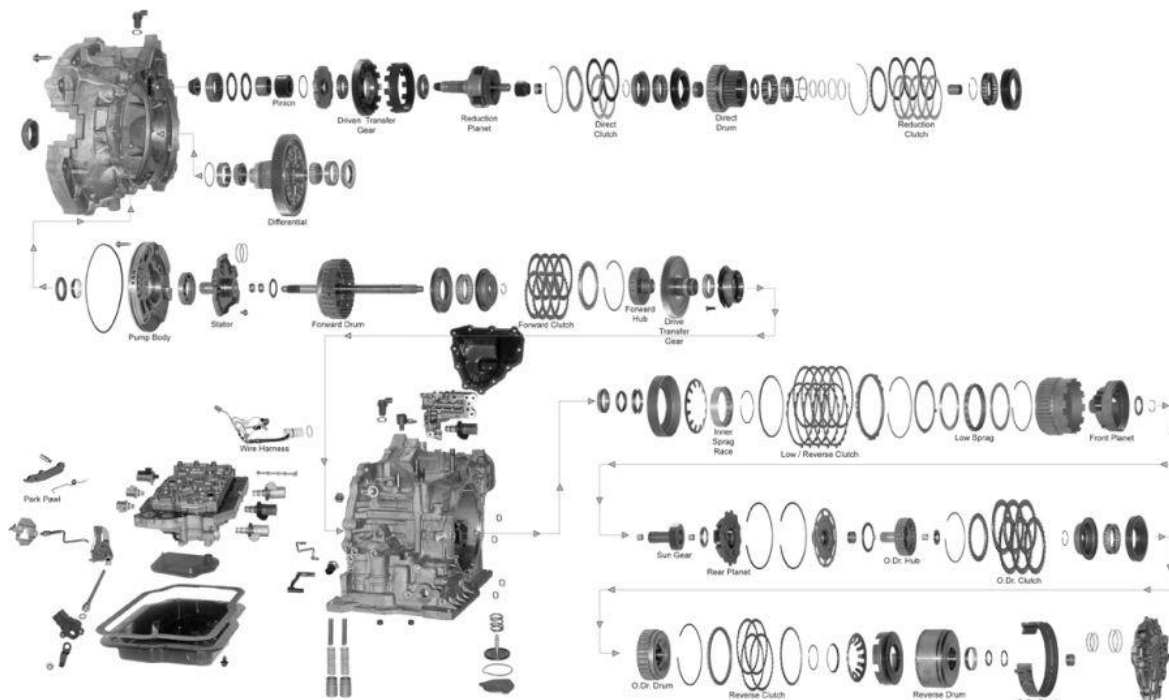

4F27E / FN4A-EL / FNR5

CODIGO

S-0012	Reten para bomba 4F27E/ FNR5
S-0053	Reten para flecha 4F27E/ FNR5 (2)
S-0013	Reten para flecha 4F27E (ford) (2)
B-0011	Buje para bomba 4F27E
G-0016	Empaque para carter 4F27E
O-0017	O-Ring, 4F27E (Mazda)/FNR5 Pump Body 1999-Up
F-0010	Cedazo 4F27E
F-0112	Cedazo FNR5/ 4F27E
D-1442	Discos de Overdrive 4F27E (Mazda)/FNR5 (3)
D-1443	Discos de Overdrive 4F27E/FNR5 (.100") 32Dientes 1 lado pasta 2003-Up (3)
D-1444	Discos de directa FNR5 (.071") (32 Dientes) (4.525"OD) 2005-Up (2-5)
D-0014	Discos de arranque 4F27E/FNR5 (.063") (32Deintes) 1999-Up (3-7)
D-0015	Discos de reversa 4F27E/FNR5 (.064") 32 Dientes 1999-Up (2)
D-0113	Discos de baja reversa 4F27E (.063") 42 Dientes 1999-Up (5)