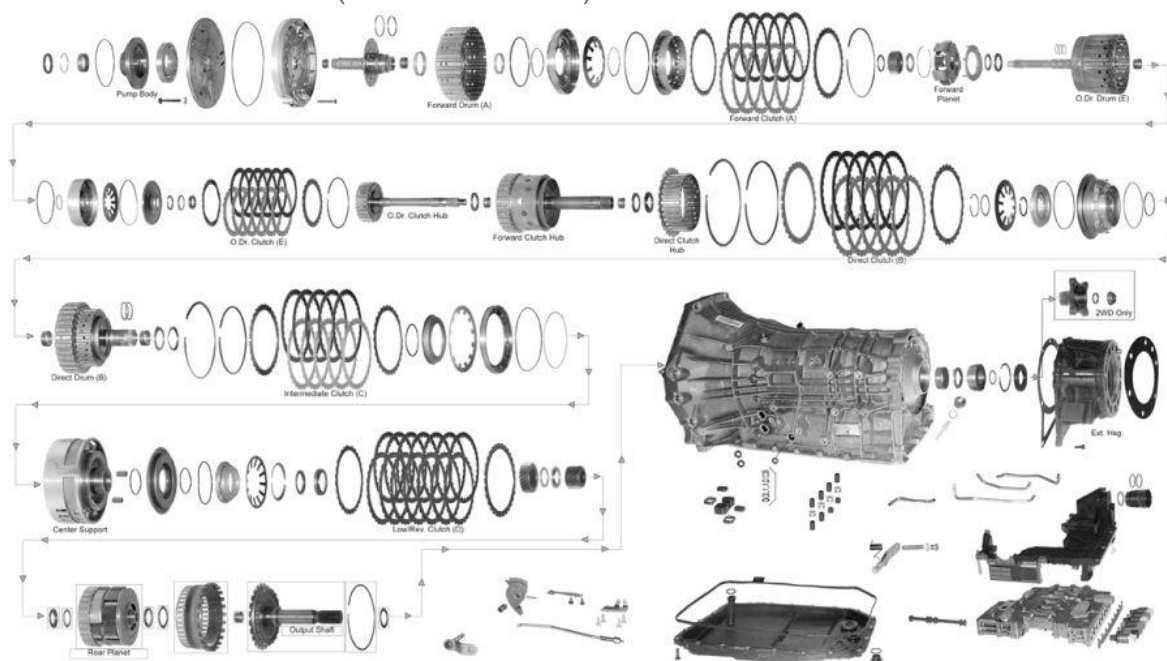

ZF6HP26/26X/28/28X (6R60/6R75/6R80)

CODIGO

S-1058	Reten para bomba ZF6HP26 (Ford/6R60) 2005-Up
S-1333	Reten de selectora ZF6HP26 (Ford/6R60) 2005-Up
S-1059	Reten para flecha ZF6HP26 (Ford)/6R60 (4x4)(1.532"ID) 2005-Up
S-1059	Reten para flecha 6R60 2WD (2.835"OD) (1.730"ID) 2006-Up
B-1334	Buje para bomba 6R80 2008-Up
G-1335	Empaque para carter ZF6HP26 (Ford) 2005-Up (Plastico)
G-1336	Empaque para carter 6R60/6R75/6R80 2006-Up (Plastico)
G-1337	Empaque para extension 6R60 4x4 2006-Up
O-1338	Liga para bomba ZF6HP26 (Ford)/6R60/6R80 2005-Up
F-1056	Cedazo 6R60 2006
D-1339	Discos de Overdrive ZF6HP26/6R60 (30 Dientes) 2005-Up (5-6)
D-1340	Discos de Overdrive 6R80(.077") 2009-Up (6)
D-1341	Discos de directa ZF6HP26/6R60 .085" (30 Dientes) 2002-Up (8-10)
D-1342	Discos delanteros ZF6HP26 /6R60 .063" (30 Dientes) (4-12)