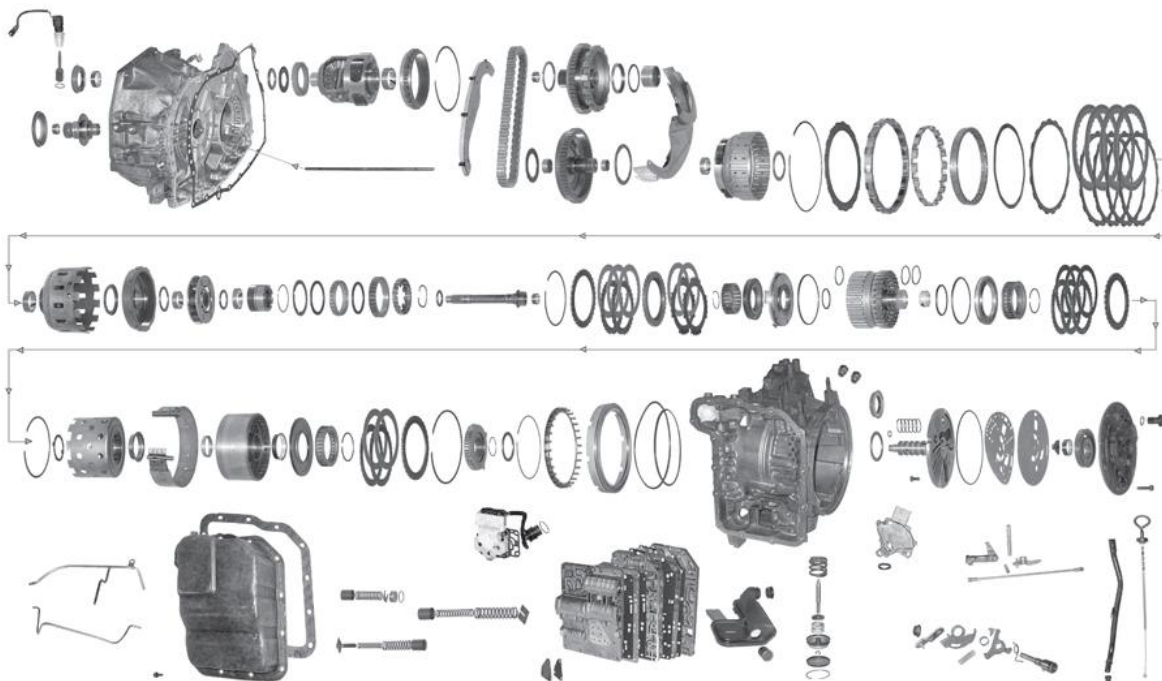

CD4E

CODIGO

S-0194	Reten para bomba CD4E
S-1408	Reten de selectora CD4E
S-0552	Reten trasero CD4E 2WD 1-2
S-1184	Reten para flecha CD4E AWD
B-0727	Buje para bomba CD4E
G-0107	Empaque para carter CD4E
G-0951	Empaque para carter CD4E
G-0108	Empaque para bomba CD4E 1997-Up
G-1419	Empaque para extension CD4E
F-0193	Cedazo CD4E 94-UP
D-0195	Discos de directa CD4E (.065") (24Dientes) (5.268"OD) 1996-Up (3-4)
D-0196	Discos de arranque CD4E (.065") (32Dientes) (5.272"OD) 2001-Up (3)
D-0197	Discos de reversa CD4E (.065") (6.065"OD) (2)
D-0198	Discos costeros CD4E (.065") (24Dientes) (4.830"OD) 1997-Up (2)
D-1433	Discos baja reversa CD4E (.065") (32Dientes) (8 5/8"OD) 01-Up (3-4)