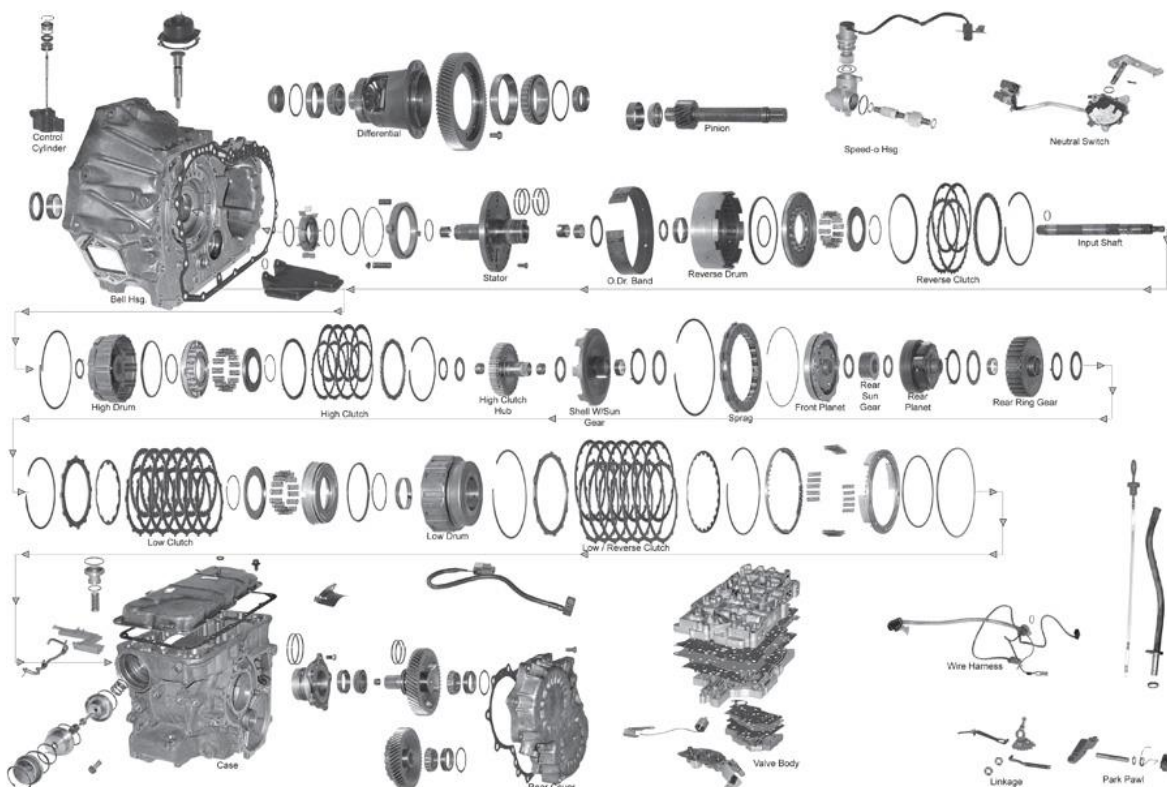

RL4F02A / RE4F02A

CODIGO

S-0559	Reten para bomba RL4F02A/ RE4F02A
S-0560	Reten para flecha derecha RL4F02A/ RE4F02A
S-0561	Reten para flecha izq RL4F02A/ RE4F02A
B-1365	Buje para bomba RL4F02A/ RE4F02A
G-0562	Empaque de carter superior RL4F02A/RE4F02A
G-1418	Empaque de tranfer RL4F02A/RE4F02A
G-1419	Empaque intermedio RL4F02A/RE4F02A
F-1420	Cedazo RL4F02A/ RE4F02A
D-1373	Discos de High Clutch RL4F02A/RE4F02A (.063") 30 Dientes 1987-UP (4)
D-1421	Discos de Low Clutch RL4F02A/RE4F02A (.079") 30 Dientes (4-6)
D-1422	Discos de reversa RL4F02A/RE4F02A (.079") 34 Dientes 1987-Up (2)
D-1423	Discos de baja reversa RL4F02A/RE4F02A (.079") 12Dientes 85-Up (5-7)