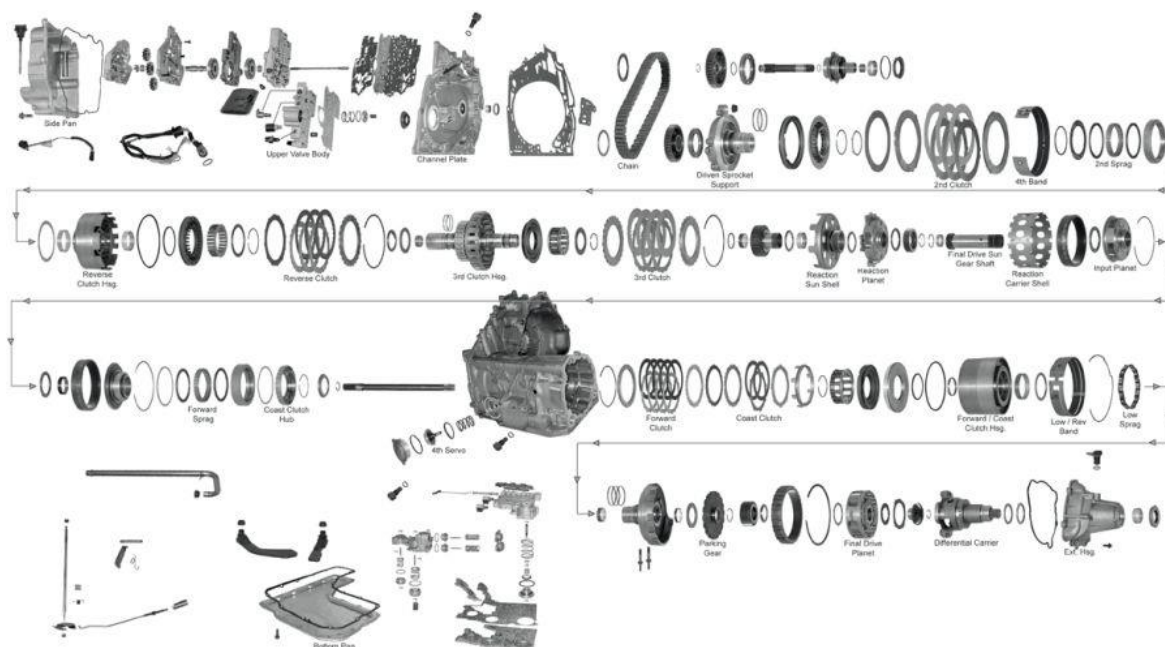

4T80E

CODIGO

S-0680	Reten para bomba 4T80E
S-1228	Reten de selectora 4T80E
S-0681	Reten para flecha 4T80E
S-0682	Reten para flecha 4T80E
B-1424	Buje para bomba 4T80E
G-0802	Empaque para carter 4T80E
G-1425	Empaque para extension 4T80E (Moldeable) 1993-Up
G-1426	Empaque secundario para plato 4T80E 1993-Up
F-1427	Cedazo 4T80E
D-1428	Discos de segunda 4T80E .071" (54 Dientes) 1995-Up (4)
D-1429	Discos de 3ra 4T80E .081" (26 Dientes) 1993-Up (4)
D-1430	Discos de arranque 4T80E .081" (53 Dientes) 1993-Up (5)
D-1431	Discos de reversa 4T80E .081" (26 Dientes) 1993-Up (3)
D-1432	Discos costeros 4T80E .081" (53 Dientes) 1995-Up (2)