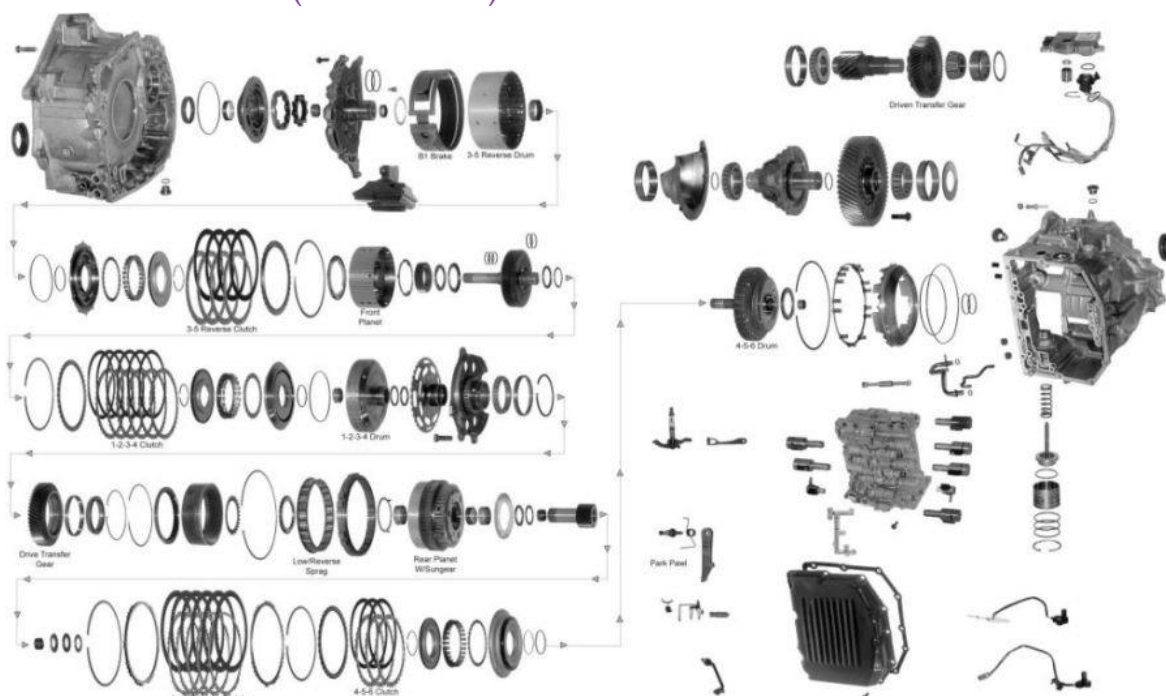

AWTF80SC / 81SC (AF21/AF40-6)

CODIGO

S-1486	Reten para bomba TF-81SC
S-1487	Reten de selectora TF-81SC
S-1182	Reten para flecha TF-81SC
S-1183	Reten para flehca TF-81SC
B-1488	Buje para bomba TF-81SC
G-1489	Empaque para carter TF-81SC
F-1490	Cedazo TF-81SC
D-1491	Discos de 1-2-3-4 TF-81SC (54 Dientes)(6 3/16"OD) 2005-Up (6)
D-1492	Discos de reversa 3-5 TF-81SC (54 Dientes)(6 1/2"OD) 2005-Up (4)
D-1493	Discos de 4-5-6 TF-81SC (55 Dientes)(6 5/16"OD) 2005-Up (3)
D-1494	Discos de reversa TF-81SC (60 Dientes)(7 1/4"OD) 2005-Up (6)