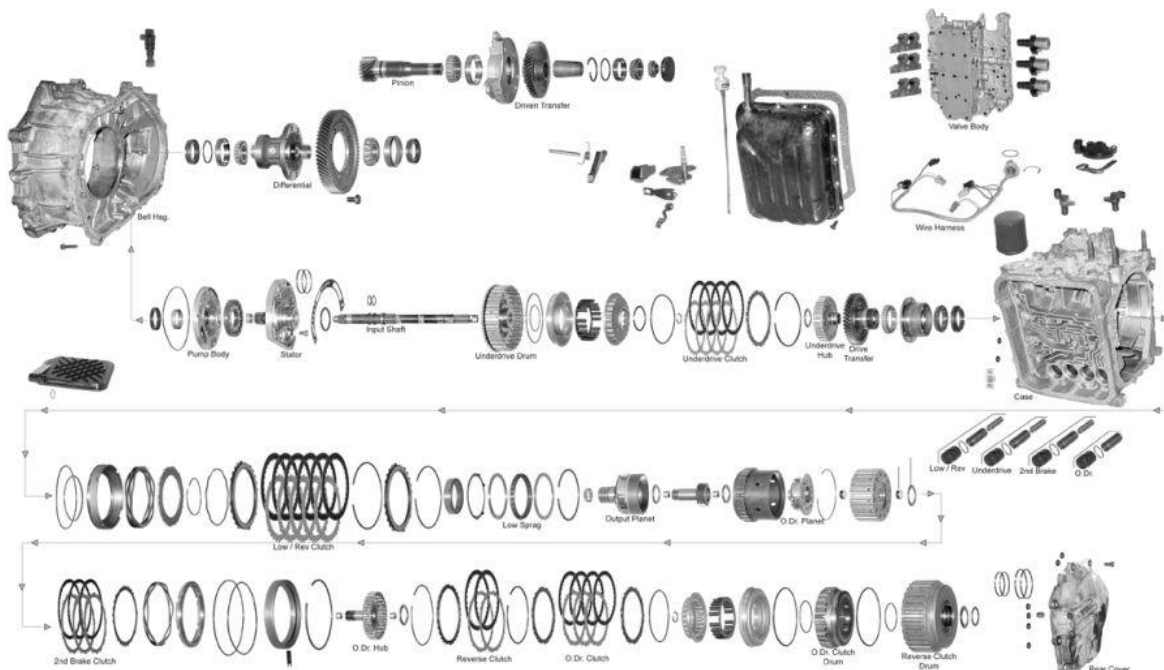

F4A41 / F4A4B / F4A42 / W4A42 / F4A51 / W4A51 / W4A5A / F5A51 / A4CF1 / A4CF2 / A5HF1

CODIGO

S-0052	Reten de bomba KM/F4A41/42/51/W4A42/W4A51(W4A5A)/F5A51/R4A51/V4A51 R5A51/V5A51/A4CF1/A4CF2/A5HF1)
S-0050	Reten de flechas F4A41 F4A42 F4A51 W4A42 F5A51
S-1651	Reten de flecha F4A41/F4A42/F4A51/F5A51 Axle (Case Side)(2.415"OD)
S-1652	Reten de flecha F5A51/ A4CF1/ A4CF2/ A5HF1 (2.410"OD)(1.560"ID) (1-2)
G-2159	Empaque carter hule (NITRILO) A4CF1 A4CF2
G-2665	Empaque carter corcho-hule (NITRILO) F4A41 F4A42
KG-2160	Juego empaques papel A4CF1 A4CF2
G-1062	Empaque de bomba F4A41 F4A42 A5GF1
G-1063	Empaque de bomba F4A51 W4A51 F5A51 W5A51
F-0048	Cedazo F4A41 F4A42 F4A51
F-0136	Cedazo de F4A51/W4A51
F-0137	Cedazo de F5A51 F5A52 W5A51
F-0138	Cedazo de F4A51/W4A51
F-1973	Cedazo de A4CF1 A4CF2 A5CF1 A5CF2