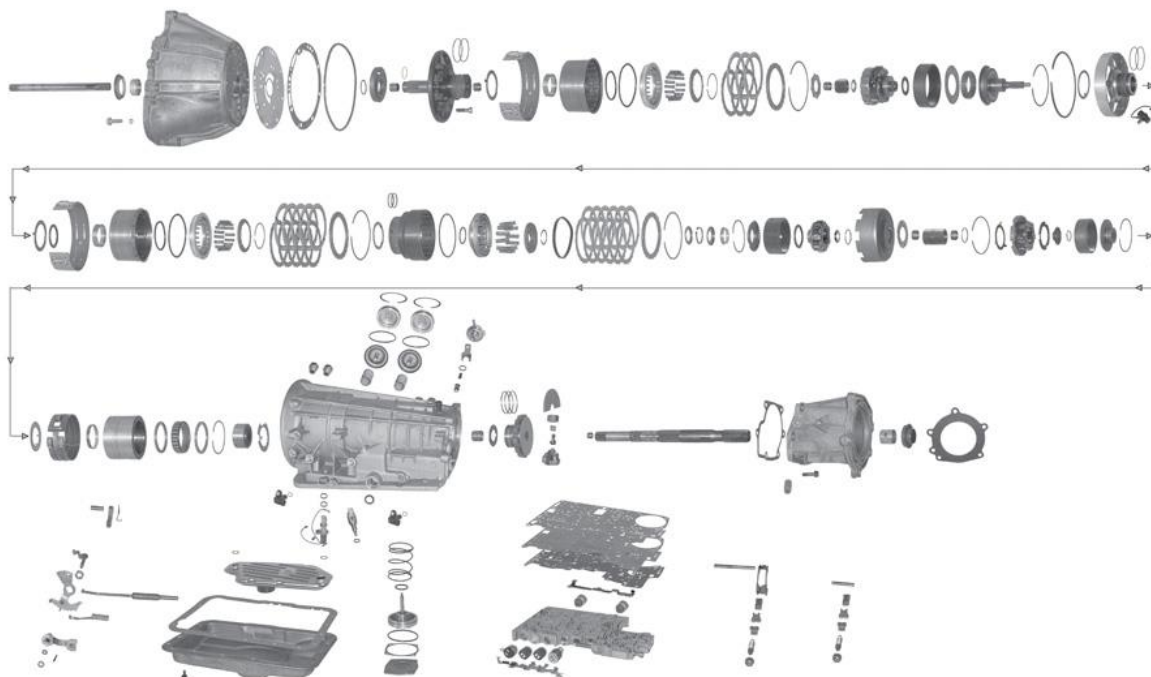

C-3 / A4LD / 4R44E / 4R55E / 5R55E

CODIGO

S-0144	Reten para bomba C-3/ A4LD/ 4R44E/ 4R55E Vieja
S-0061	Reten para bomba C-3/ A4LD/ 4R44E/ 4R55E Nueva
S-1203	Reten de selectora C-3/ A4LD/ 4R44E/ 4R55E
S-0540	Reten para flecha C-3/ A4LD/ 4R44E/ 4R55E
B-0539	Buje para bomba C-3/ A4LD/ 4R44E/ 4R55E
G-1343	Empaque para carter C-3
G-0062	Empaque para carter A4LD/ 4R44E/ 4R55E
G-0541	Empaque para extension C-3/A4LD/4R44E/4R55E/5R55E
G-1344	Empaque para servo de reversa C-3/A4LD/4R44E/4R55E/5R55E
G-0542	Empaque para bomba C-3/A4LD/4R44E/4R55E
O-0543	Liga para bomba C-3/A4LD/4R44E/4R55E
F-0141	Cedazo C-3/ A4LD/ 4R44E/ 4R55E metal
F-0142	Cedazo C-3/ A4LD/ 4R44E/ 4R55E metal/plastico 4X4
F-0143	Cedazo A4LD/ 4R44E/ 4R55E metal/plástico
F-0687	Cedazo A4LD/ 4R44E/ 4R55E metal
F-0785	Cedazo A4LD/ 4R44E/ 4R55E metal/platico 4x4
D-0145	Discos de Overdrive A4LD/4R44E/4R55E (.069") 1990-Up (3)
D-1345	Discos de Overdrive 4R44E/4R55E/5R55E (.069") (bordes.) 1997-Up (3)
D-0578	Discos de directa A4LD/4R44E/4R55E (.069") 1990-Up (6)
D-1107	Discos de directa 4R44E/4R55E/5R55E (.069") (bordes) 1997-Up (6)
D-0147	Discos de arranque A4LD/4R44E/4R55E (.069") 1990-Up (6)