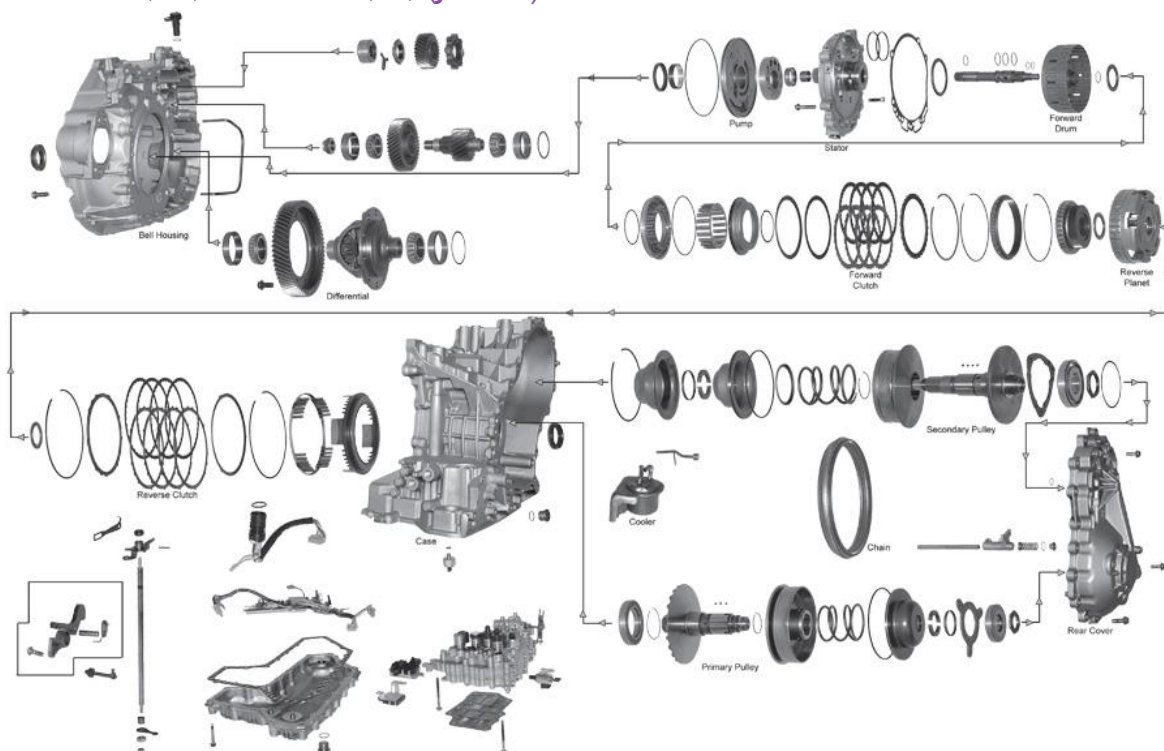

REOF09A (IXD) / REOF09B (IXE) (JF010E)

CODIGO

S-0945	Reten para bomba REOF09A/ REOF09B
S-1450	Reten de selectora REOF09A/ REOF09B
S-0560	Reten para flecha REOF09A/ REOF09B
S-0092	Reten para flecha REOF09A/ REOF09B
B-0984	Buje para bomba REOF09A/ REOF09B
G-1451	Empaque para carter REOF09A/ REOF09B
G-1452	Empaque para bomba REOF09A/F09B (Metal) 2003-Up
O-1453	Liga para bomba REOF09A/F09B (.115"Thick)(6 7/8"OD) 2003-Up
F-1246	Cedazo REOF09A
F-1454	Cedazo REOF09A/ REOF09B
D-1455	Discos de arranque REOF09A/F09B (.061")(36 Dientes) 2003-Up (4)
D-1456	Discos de reversa REOF09A/F09B (.062")(40 Dientes) 2003-Up (4)