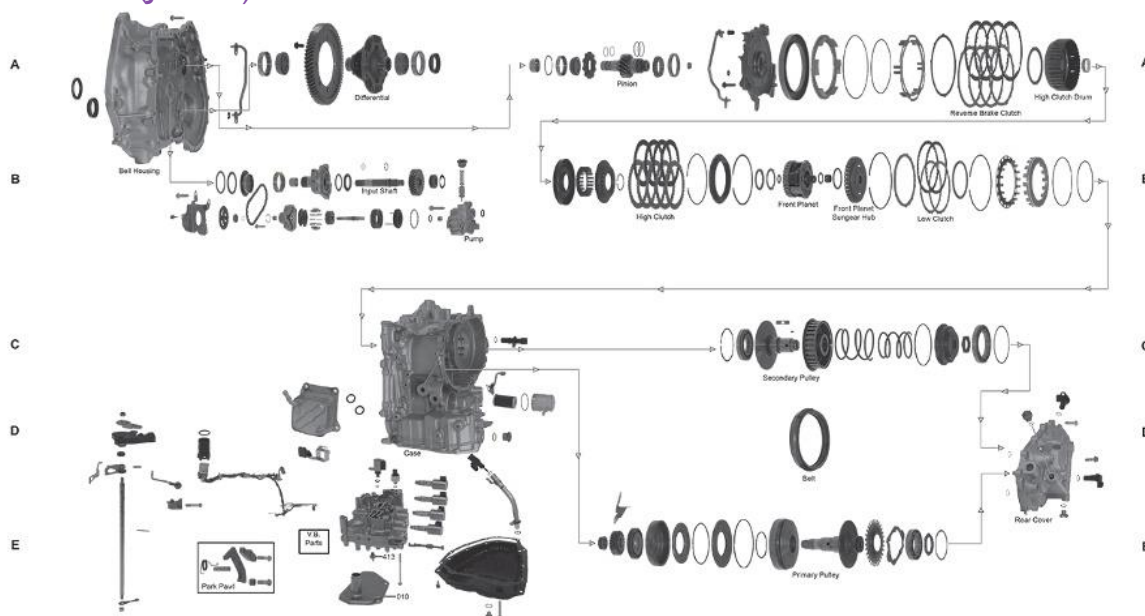

REOF11A (JF015E)

CODIGO

S-1558	Reten para bomba REOF11A(JF015E) (2.410"OD)(1.790"ID) 2013-16
S-1477	Reten de selectora REOF11A (JF015E) 2013-16
S-0739	Reten para flecha REOF11A(JF015E) <u>Centro grande</u> (2.210"Ex)(1.550"ln) 2013-16
S-0091	Reten para flecha REOF11A (JF015E) <u>Centro chico</u> (2.210"Ex)(1.220"ln) 2013-16
G-1560	Empaque para carter REOF11A (JF015E) 15 perforaciones 2013-16
O-1561	Liga para filtro de cartucho REOF11A (JF015E) (2"OD) 2013-16
F-1218	Cedazo REOF11A (JF015E) (Metal)(2 1/4 Tubo)(1.080"OD) 2013-16
F-1257	Filtro de cartucho REOF11A (JF015E) (1.420"OD)(2.550"largo) 2013-16
D-1562	Discos de embrague REOF11A (JF015E) (30 Dientes)(5.105"OD) 2013-16 (4)
D-1563	Discos de baja REOF11A (JF015E) (36 Dientes)(5.660"OD) 2013-16 (2)
D-1564	Discos de reversa REOF11A (JF015E) (32Dientes)(6 1/2"OD) 2013-16 (4)