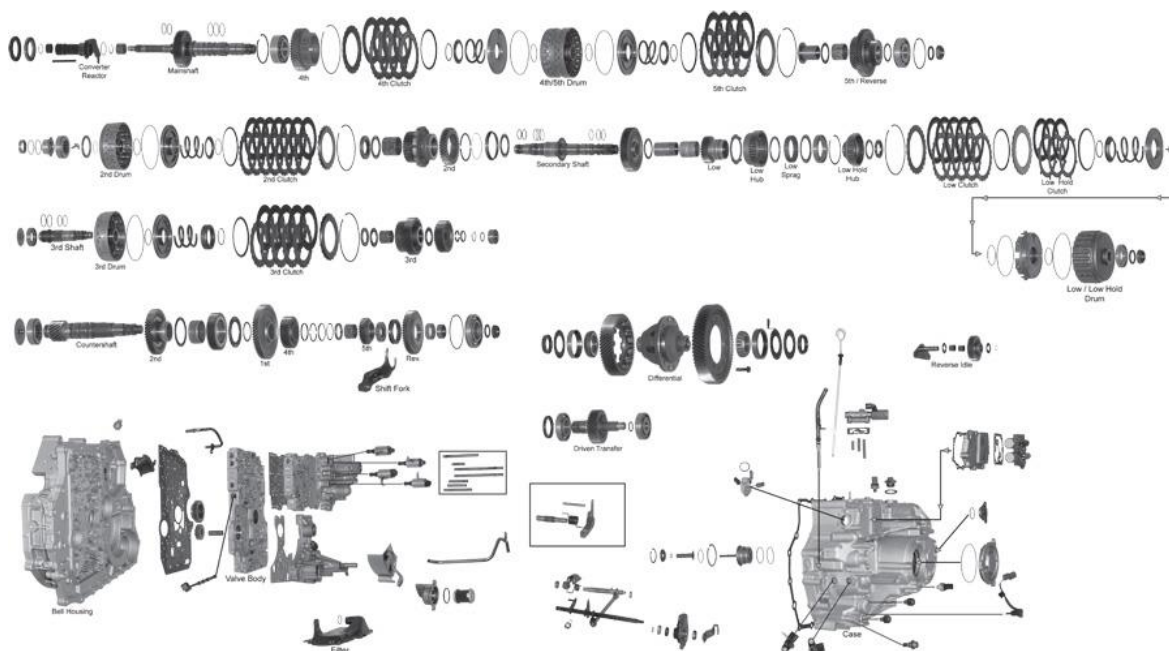

BDGA-1/BDGA-9/BDHA/BDKA/BJFA/BK3A/BK4A/BVGA-8/BVLA/BWEA/
BYFA/B36A/B97A/MDKA/MDPA/MDRA/MJBA/MJFA/MM2A/MURA/MYFA/
PN3A/PN4A/ PSFA/PVGA/PVLA/P34A/P35A/P36A

CODIGO

S-1517	Reten para bomba MPYA/M5DA/M5HA CONV (46X70X8MM)
S-1346	Reten de selectora (.275)(.875")
S-1250	Reten para flecha MPYA/M5DA (.485")(2.220"Ex)(1.545"ln)
S-1764	Reten para flecha MDPA/MDRA/MJBA/MJFA (.450", 2.132" Ex, 1.30 ln)
S-2192	Reten para Transfer BYFA/MDKA/MDPA (.320",2.565"Ex ,1.825ln)
KG-2632	Juego empaques de papel MDKA / BDKA / P34A
F-1682	Cedazo BDKA/BJFA/MDKA/MDRA MJFA 2003-Up
F-1977	Cedazo BVGA-8/BVLA/MDPA/ P34A/P35A/PVGA-5 2002-Up
F-2254	Cedazo BBTA/PN3A/PN4A/PSFA 2006-15
F-1849	Filtro externo BDGA-6/BDGA-7/BDGA-8/BK3A/BK4A/BVLA/BYFA/B36A
D-1153	Disco de 4ta BDKA/MDKA/MDPA/MDRA .076" (44Dientes.)(5.115"Ex)
D-1154	Disco de 2da BJFA/BVLA/BYFA/B36A/MDKA MDPA (.076")(28T)(4.700"OD)
D-1155	Disco de 3ra BDKA/BWEA/BT3A/MDKA (.076")(42T)(5.030"OD)
D-0762	Disco de 1era y baja BDKA/MDKA/MDPA/MDRA 49 dientes