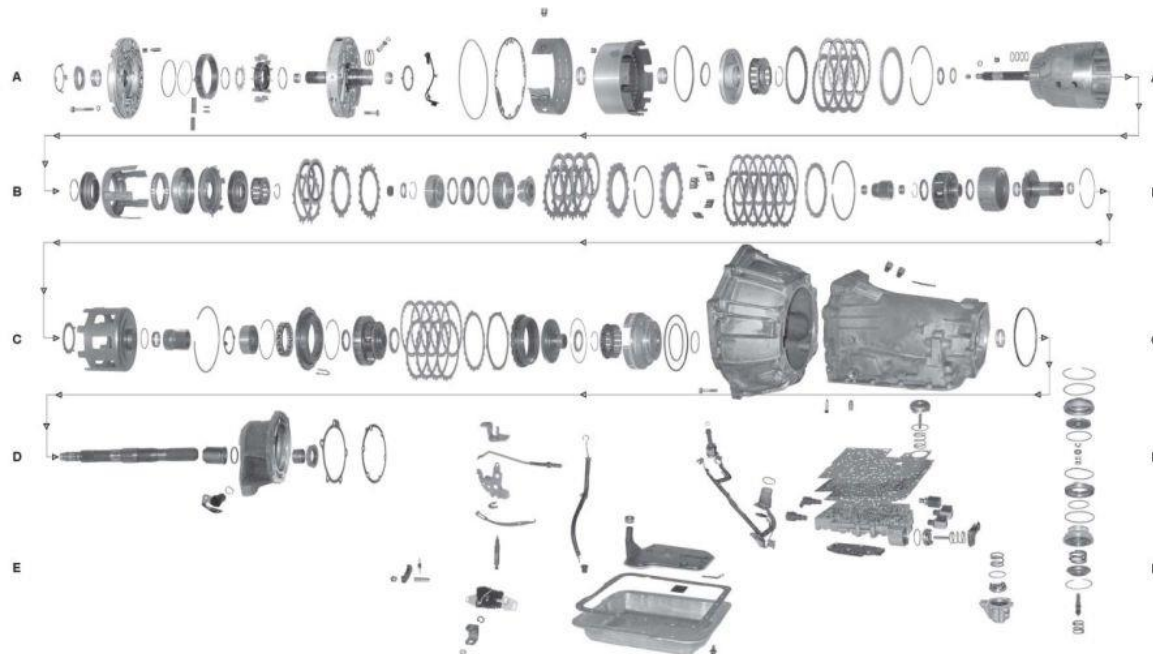

700R4 / 4L60E / 4L65E / 4L70E

CODIGO

S-0159	Reten para bomba 700R4/4L60E
S-1083	Reten de selectora 700R4/4L60E
S-0538	Reten de flecha 700R4/4L60E
S-1386	Reten trasero 4L60E (4x4) (2.362"OD)(1.575"ID) 2004-Up
B-0158	Buje para bomba 700R4/4L60E
G-0545	Empaque para carter 700R4/4L60E
G-0081	Empaque para bomba 700R4/4L60E 1983-Up
O-0546	Liga para bomba 700R4/4L60E/4L65E 1982-Up
F-0156	Cedazo 700R4
F-0157	Cedazo 4L60E
F-0633	Cedazo 4L60E/ 4L65E 4X4
F-1204	Cedazo 700R4/4L60E 4X4 Hummer/Colorado
D-0160	Discos de 3ra y 4ta 700R4/4L60E .080" 1982-Up (6)
D-0161	Discos de arranque 700R4/4L60E .070" 1985-Up (5)
D-0162	Discos de 1era reversa 700R4/4L60E .070" 1987-UP (4)
D-0163	Discos de baja reversa 700R4/4L60E .087" 1982-Up (5)
D-0164	Discos de Overdrive 700R4/4L60E .078" 1982-Up (2)