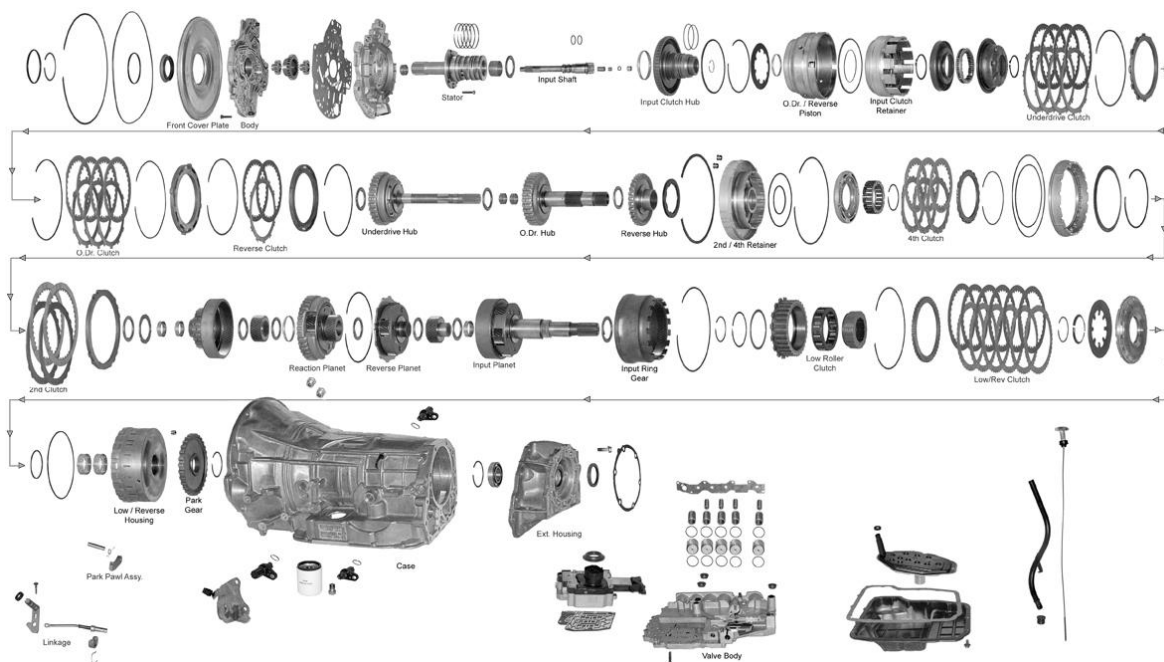

45RFE / 5-45RFE / 65RFE / 66RFE / 68RFE

CODIGO

S-0071	Reten para bomba 45RFE/ 5-45RFE/ 68RFE
S-1351	Reten de selectora 45RFE/ 5-45RFE/ 68RFE
S-0823	Reten para flecha 45RFE/ 5-45RFE/ 68RFE
S-0072	Reten para flecha 45RFE/ 5-45RFE/ 68RFE 4X4
B-1352	Buje para bomba 45RFE/ 5-45RFE/ 68RFE
G-0075	Empaque para carter 45RFE/ 5-45RFE/ 68RFE
O-0076	Liga para plato frontal 45RFE/5-45RFE (Exterior) 1999-Up
G-0077	Liga para plato frontal 45RFE/5-45RFE (Interior) 1999-Up
F-0154	Cedazo 45RFE/ 5-45RFE/ 68RFE
F-0155	Cedazo 45RFE/ 5-45RFE/ 68RFE 4X4
F-0795	Filtro sellado 45RFE/68RFE 1999-Up
D-0073	Discos de Overdrive 45RFE (32 Dientes) 1999-Up (4)
D-1353	Discos de Overdrive 68RFE(.052")(32 Dientes) 2007-Up (6)
D-1354	Discos de 4ta 45RFE/68RFE (.090") 24 Dientes 1999-Up (3)
D-0074	Discos de Underdrive 45RFE (.079")(32 Dientes) 1999-Up (4)
D-1355	Discos de Underdrive 68RFE (.057")(32 Dientes) 2007-Up (5)
D-1356	Discos de 2da 45RFE/68RFE (.090")(40 Dientes) 1999-Up (2-3)
D-1357	Discos de reversa 45RFE/68RFE (.079") (31 Dientes) 1999-Up (2)
D-1358	Discos de baja reversa 45RFE Clutch (32 Dientes) 1999-Up (6-7)
D-1359	Discos de baja reversa 68RFE (.062")(48 Dientes) 2007-Up (6-7)