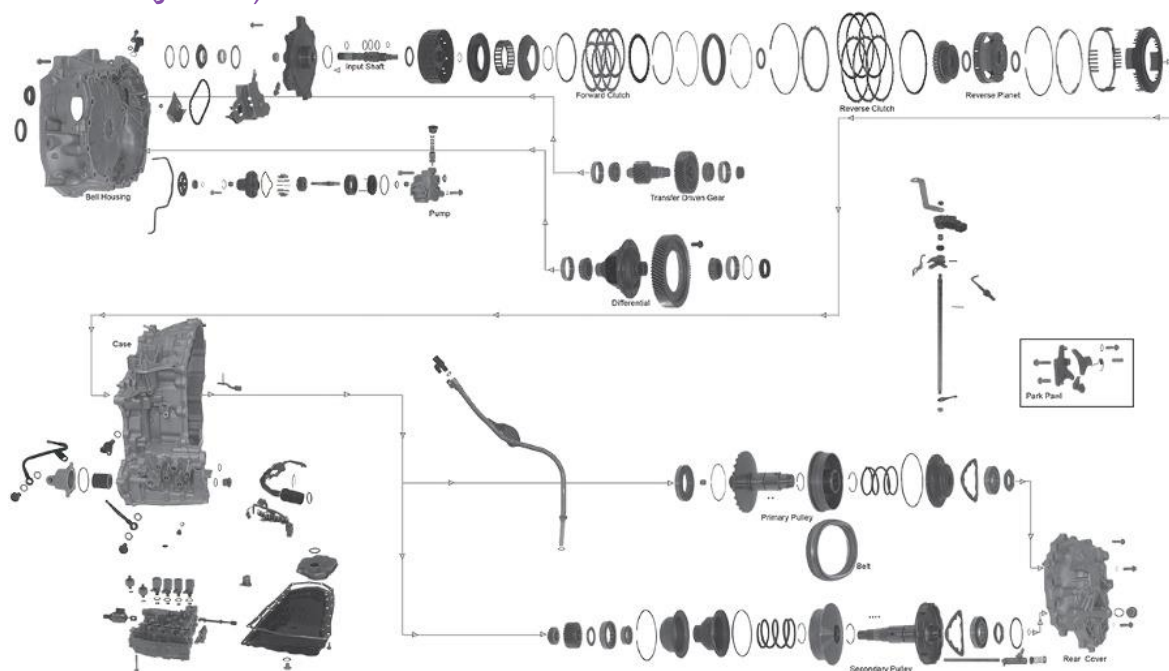

REOF10A (JF011E)

CODIGO

S-0985	Reten para bomba REOF10A/ JF011E (Nissan-Dodge)
S-1477	Reten de selectora REOF10A/ JF011E (Nissan-Dodge)
S-0091	Reten para flecha REOF10A/ JF011E (Nissan-Dodge) Bell Housing
S-0739	Reten para flecha REOF10A/ JF011E (Nissan-Dodge) Case Side
S-1478	Reten para flecha REOF10A/ JF011E (Nissan-Dodge) Case to dif.
B-1060	Buje para bomba REOF10A/ JF011E
G-1264	Empaque para carter REOF10A/ JF011E (Chrysler-Mits.) 18 perforaciones
G-1262	Empaque para carter REOF10A/ JF011E (Nissan) 19 perforaciones
F-0982	Cedazo REOF10A/ JF011E Tubo corto
F-0983	Cedazo REOF10A/ JF011E Tubo largo
F-01219	Filtro REOF10A/ JF011E Cartucho
D-1455	Disco de arranque REOF10A (JF011E) (Nissan/Dodge).061"36Dientes 07-Up (3)
D-1456	Discos de reversa REOF10A (JF011E) (Nissan/Dodge).062"40Dientes 07-Up (3)