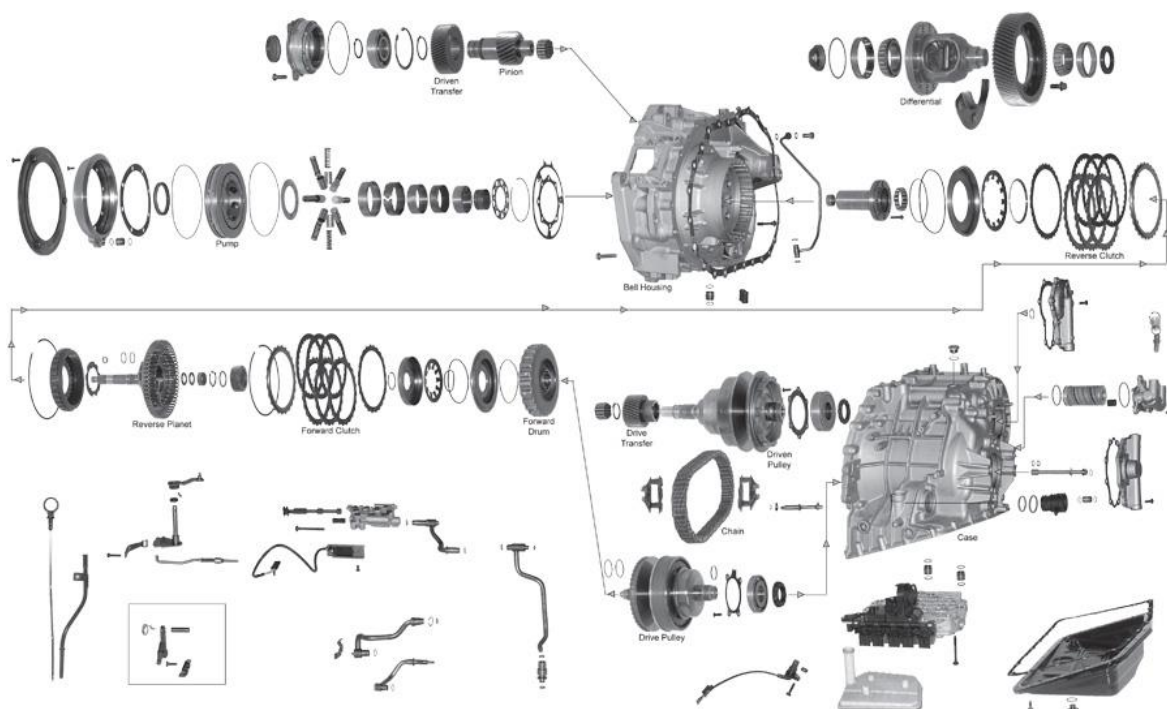

CFT30

CODIGO

S-1807	Reten para bomba CFT30 (2.955"OD)(2.390"ID) 2005-Up
G-1999	Empaque para carter CFT30 (22 tornillos) 2005-Up
F-1569	Cedazo para aceite CFT30 (ZF, CVT) 2005-Up
F-1987	Filtro externo de enfriamiento CFT30 (ZF, CVT) Main 2005-Up
D-2608	Discos de arranque CFT30 (.076" (30 dientes)(5.780"OD) 2005-Up (3)
D-2609	Discos de reversa CFT30 (.062" (30 dientes)(6.555"OD) 2005-Up (3)