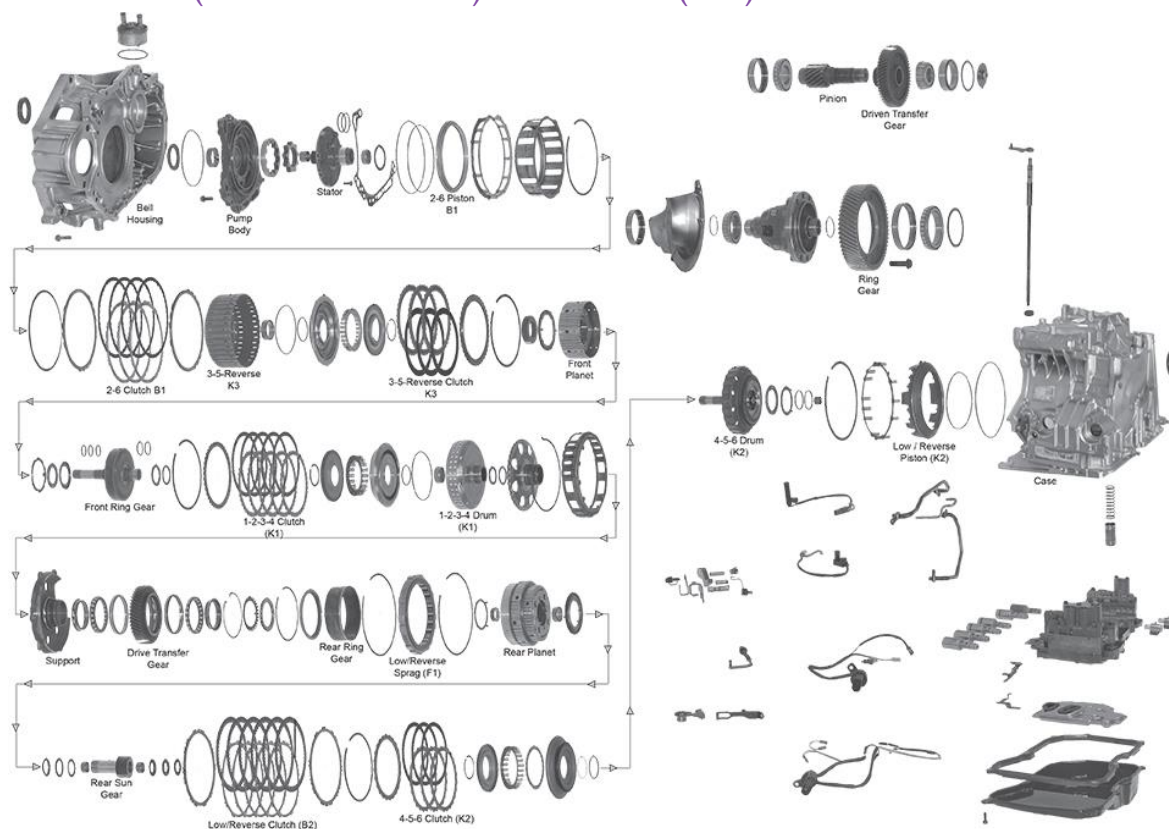

AWTF60SN (09G/09M/6F21WA) AWTF62SN (09K)

CODIGO

S-0965	Reten para bomba 09G
S-1495	Reten de selectora 09G
S-1070	Reten para flecha 09G (2)
B-1199	Buje para bomba 09G
G-1249	Empaque para carter 09G (moldeado)(8 perforaciones) 2003-Up
G-1496	Empaque para carter 09M (Moldeado)(9 perforaciones) 2006-Up
G-1068	Empaque para bomba 09G/09K (Metal)2003-Up
O-1069	Liga para bomba 09G 2003-Up
F-1166	Cedazo 09G 2004-UP
F-1497	Cedazo 09K 2004-Up
F-1498	Cedazo 09M 2006-Up
D-1210	Discos de 2-6 (B1) 09G (.067")(40 Discos)(7 1/4"OD) 2003-Up (4)
D-1055	Discos de 1-2-3-4 (K1) 09G/09M (.058")(56 Dientes)(5.790"ID) 2004-Up (5)
D-1167	Discos de 3-5 Reversa (K3) 09G (.067")(56 Dientes)(6 1/4"OD) 2003-Up (3)
D-1168	Discos de 4-5-6 (K2) 09G (.068")(55 Dientes)(5.727"OD) 2003-Up (3)
D-1499	Discos de 4-5-6 (K2) 09K/09M (.060")(61 Dientes) 2004-Up (6)
D-1500	Discos de 4-5-6 (K2) 09K/09M (.066")(60 Dientes) 2004-Up (4-12)
D-1501	Discos de reversa 09G (B2)(.066")(56 Teeth)(6 3/4"OD) 2003-Up (6)