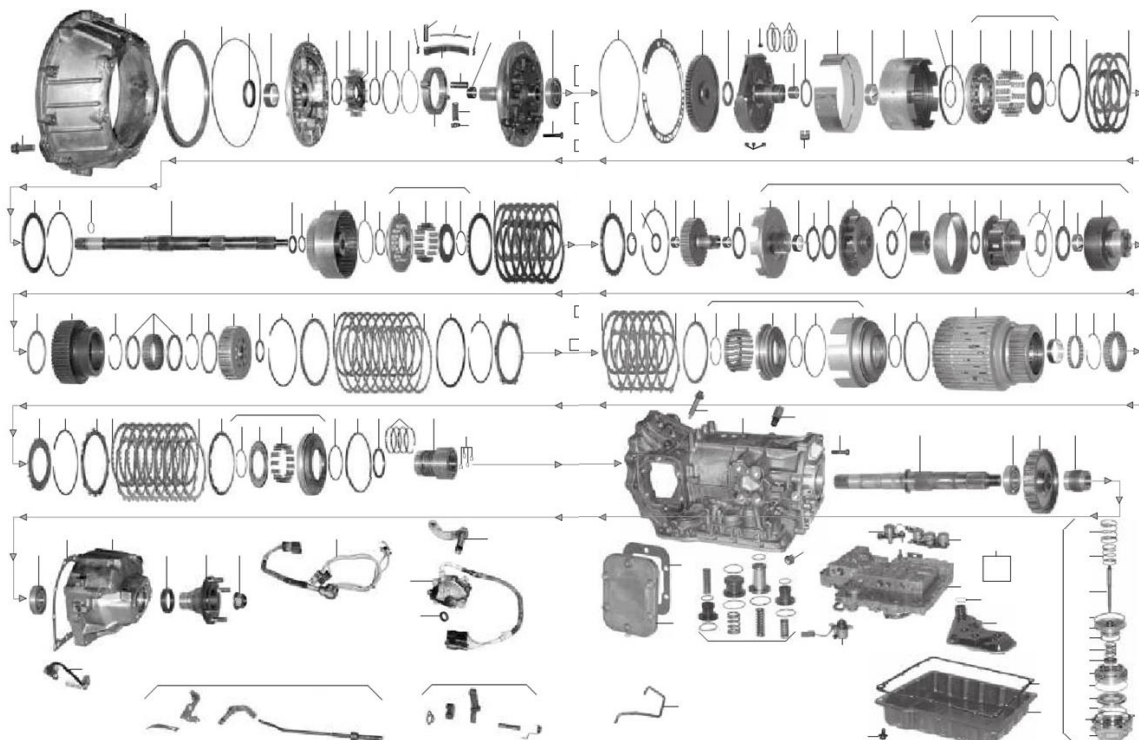

RL4R01A / RE4R01A / RE4R03A / RG4R01A / JR403E

CODIGO

S-0559	Reten de bomba RL4R01A/RE4R01A/RE4R03A/RG4R01A/JR403E (sin muesca)
S-1360	Reten de bomba RL4R01A/RE4R01A/RE4R03A/RG4R01A/JR403E (con muesca)
S-1361	Reten de selectora RL4R01A/RE4R01A/RE4R03A
S-1362	Reten para flecha RE4R01A 1993-Up
S-1363	Reten para flecha R4A-EL 4x4 (Mazda)
S-0674	Reten para flecha RL4R01A/RE4R01A(Nissan 4x4 1190-Up)
S-1364	Reten para flecha JR403E (Isuzu Truck 1988-Up)
B-1365	Buje para bomba RL4R01A/RE4R01A/RG4R01A/RE4R03A
G-0956	Empaque para carter RL4R01A/RE4R01A/RE5R01A
G-1366	Empaque para carter RE4R03A/RG4R01A/JR403E
G-1367	Empaque para extension RL4R01A/RE4R01A
G-1368	Empaque para bomba RL4R01A/RE4R01A
G-1369	Empaque para bomba RG4R01A/JR403E
G-1370	Empaque para bomba RE4R03A
O-1371	Liga para bomba RL4R01A/RE4R01A/RE4R03A/RG4R01A/JR403E
F-1372	Cedazo RL4R01A/RE4R01A (Nissan 240SX) 1989-Up
F-0609	Cedazo R4AEL (Mazda 29) 1990-Up
F-0610	Cedazo RE4R03A (Nissan 300ZX con Turbo)
D-1373	Discos High Clutch RL4R01A/RE4R01A (.063") 30Dientes 1987-Up (4-5)
D-1374	Discos High Clutch RG4R01A/RE4R03A/JR403E (.062") 64Dientes (6-7)