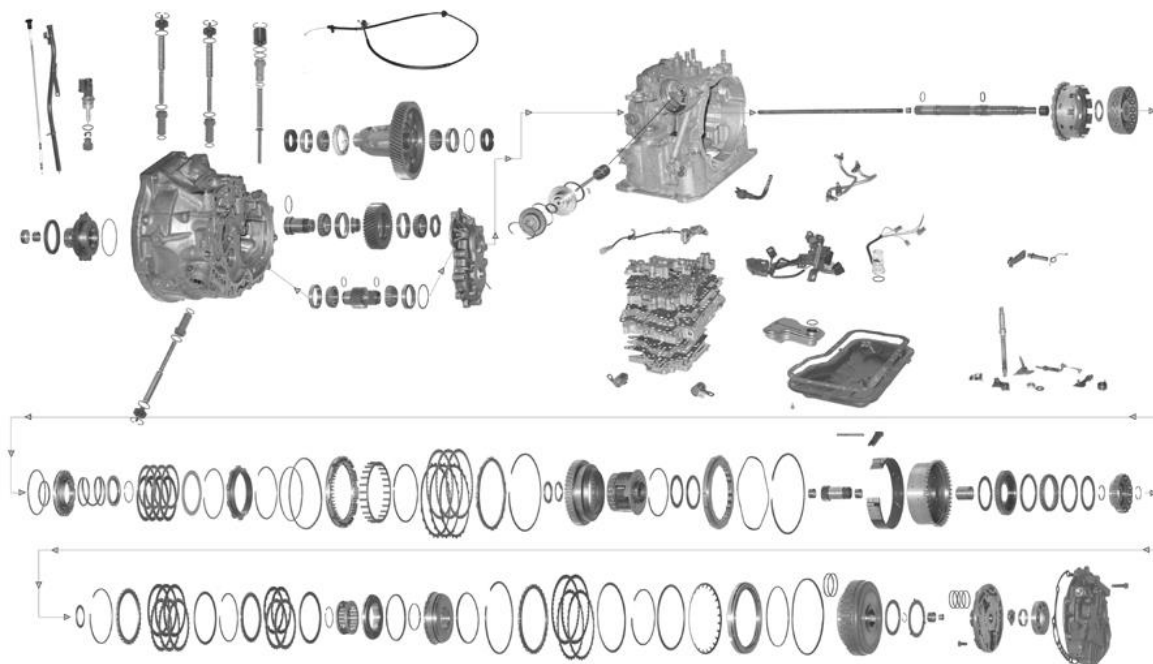

F4E / F4EAT / F4A-EL

CODIGO

S-0729	Reten para bomba F4E 1990-Up
S-0013	Reten para flecha F4E (cubre polvo)(.349" Thick) (2)
S-0053	Reten para flecha F4E (cubre polvo)(.395" Thick) (2)
B-28031	Buje para bomba F4E Converter Hub (57.1mm) 1990-Up
G-1929	Empaque para carter F4E (19 tornillos) 1990-Up
G-0677	Empaque para bomba F4E 1990-Up
F-1928	Cedazo F4E AWD (Metal) 1990-Up
D-1723	Discos de 3era y 4ta F4E (.062") (22 dientes) 1990-Up (4)
D-2176	Discos de arranque F4E (.062") (42 dientes) 1990-Up (3)
D-2177	Discos de reversa F4E (.062") (45 dientes) 1990-Up (2)
D-2178	Discos de lado costero F4E (.062") (16 dientes) 1990-Up (2)
D-2179	Discos de baja reversa F4E (.062") (48 dientes) 1990-Up (4)