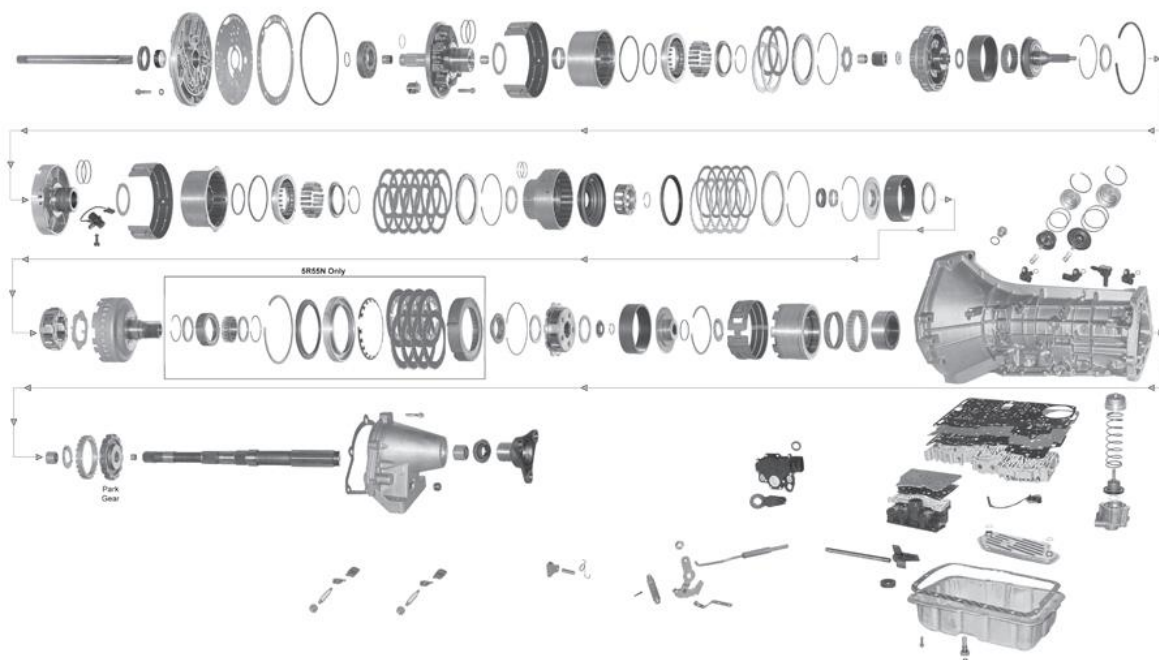

5R55N / 5R55S / 5R55W

CODIGO

S-0061	Reten para bomba 5R55N/5R55S/5R55W 1999-Up
S-1203	Reten de selectora 5R55N 1999-Up
S-0022	Reten para flecha 5R55N/5R55S/5R55W (2.360"OD) 1999-Up (Lincoln LS 2004-06 & Mustang GT)
S-0944	Reten para flecha 5R55S/5R55W 2WD 2002-Up
S-0022	Reten para extension de flecha 5R55S/5R55W 4x4 (2.010"OD) 2002-Up
B-0539	Buje para bomba 5R55N/5R55S/5R55W 1999-Up
B-1513	Buje para bomba de Overdrive 5R55N/5R55S/5R55W 1999-Up
G-1514	Empaque para carter 5R55N (plastico)
G-0062	Empaque para carter 5R55S/5R55W
G-0937	Empaque para extension 5R55N/5R55S/5R55W (2WD) 1999-Up
G-1515	Empaque para extension 5R55S/5R55W (por fuera) 4x4
G-0023	Empaque para bomba 5R55N/5R55S/5R55W 1999-Up
O-0024	Liga para bomba 5R55N/5R55S/5R55W 1999-Up
F-0760	Cedazo 5R55N (3/8" medida del tubo) 1999-Up
F-0114	Cedazo 5R55S/5R55W (2 1/4" medida del tubo) 2002-Up
F-0759	Cedazo 5R55S/5R55W (1 1/16" medida del tubo) 2002-Up
D-1345	Discos costeros 5R55N/5R55S/5R55W 1999-Up (2)
D-1516	Discos intermedios 5R55N (24 Dientes) (.098") 1999-Up (4)
D-0632	Discos de directa 5R55N/5R55S/5R55W (48 Dientes) 1999-Up (5)
D-0115	Discos de arranque 5R55N/5R55S/5R55W (5.230"OD) (89 Dientes) 1999-Up (5)