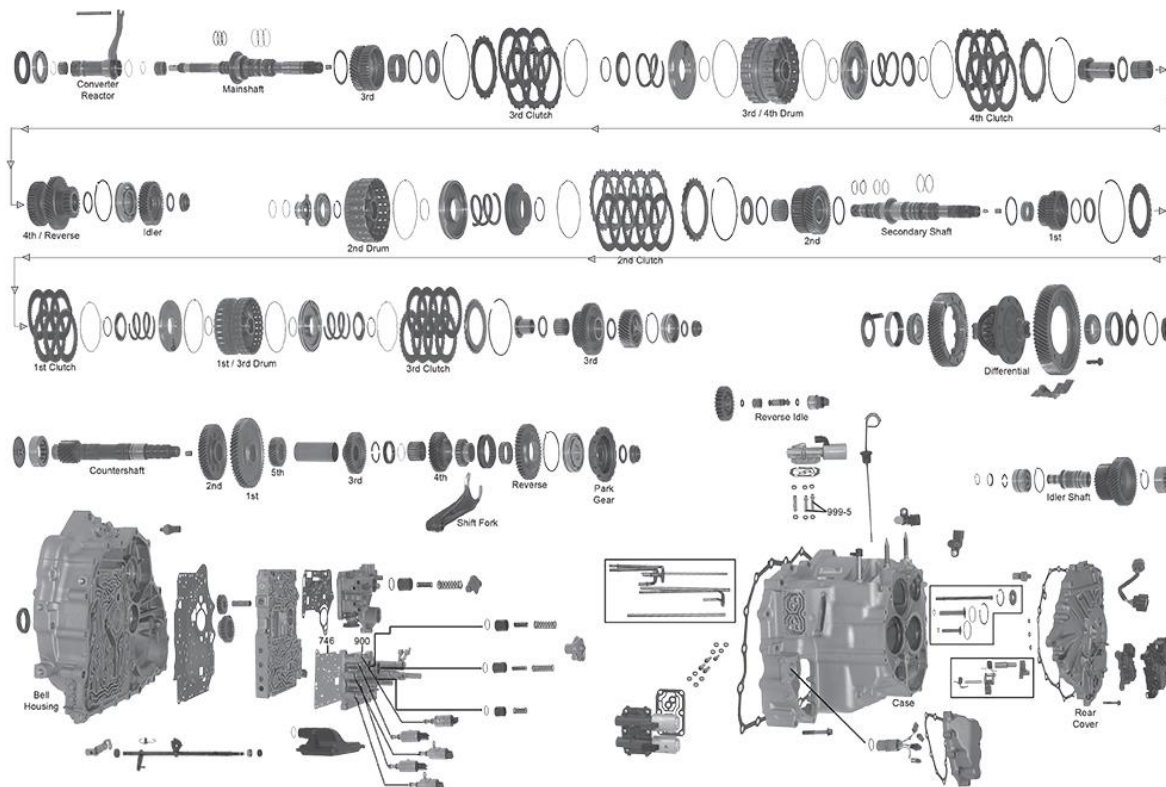

BZKA-5/BZKA-6/BZKA-7/ BZKA-8 / GPPA-2/MCVA/ MRVA/ MZKA-1/MZKA-2/MZKA-3/MZKA-4

CODIGO

S-0065	Reten de bomba BZKA-5/BZKA-6/BZKA-7/GPPA-2/MCVA/MRVA (44 X 68 X 8mm)
S-0638	Reten de flecha (35X54X8MM) BAYA/BGFA/BVGA-5/BVGA-6/BVGA-7/BYBA
S-2816	Reten de flecha (35x58x10) SMVA MZKA SMVA BZKA MCVA MRVA BZKA MKYA
KG-2815	Juego empaques papel MKYA GPLA MRVA MKZA GPPA GPSA - MZKA BZKA MCVA
F-1671	Cedazo MKYA MZKA BCLA MCLA MCVA MRVA BZKA MRMA MCTA GPLA
DK-2772	Juego discos de pasta BCLA MCLA BZKA MZKA 05-UP MKYA GPLA MKZA GPPA