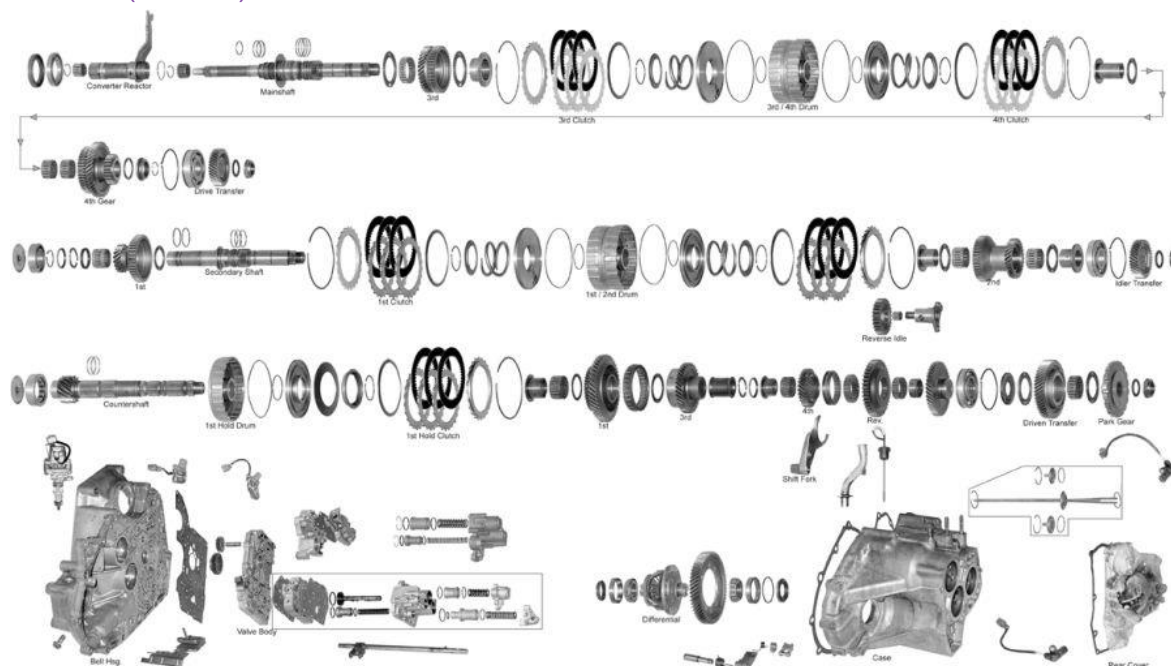

PX4B / AOYA / APXA / APX4 / A6VA / BOYA / MP1A / MPJA / MPOA / MPXA / MPWA (Accord)

CODIGO

S-0065	Reten para bomba AOYA/APXA/APX4/BOYA/MPOA/ (Accord)/MPXA (44x68x8mm)
S-1346	Reten de selectora PX4B/AOYA/APXA/APX4/A6VA/BOYA/MP1A/MPJA/MPOA
S-0851	Reten para flecha PX4B/AOYA/APXA/APX4/A6VA/BOYA (40x56x9mm)
S-0639	Reten para flecha PX4B/AOYA/APXA/APX4/A6VA/BOYA (40x66x9mm)
G-1718	Empaque para mitad de transmisión AOYA/APXA/APX4/BOYA/MP1A/MPJA
F-1717	Cedazo AOYA/APXA/APX4/A6VA/BOYA/MP1A/MPJA/MPOA/MPXA
D-2152	Discos de 2da AOYA/APXA/APX4/A6VA/ BOYA (.076) 44D. (3-16)