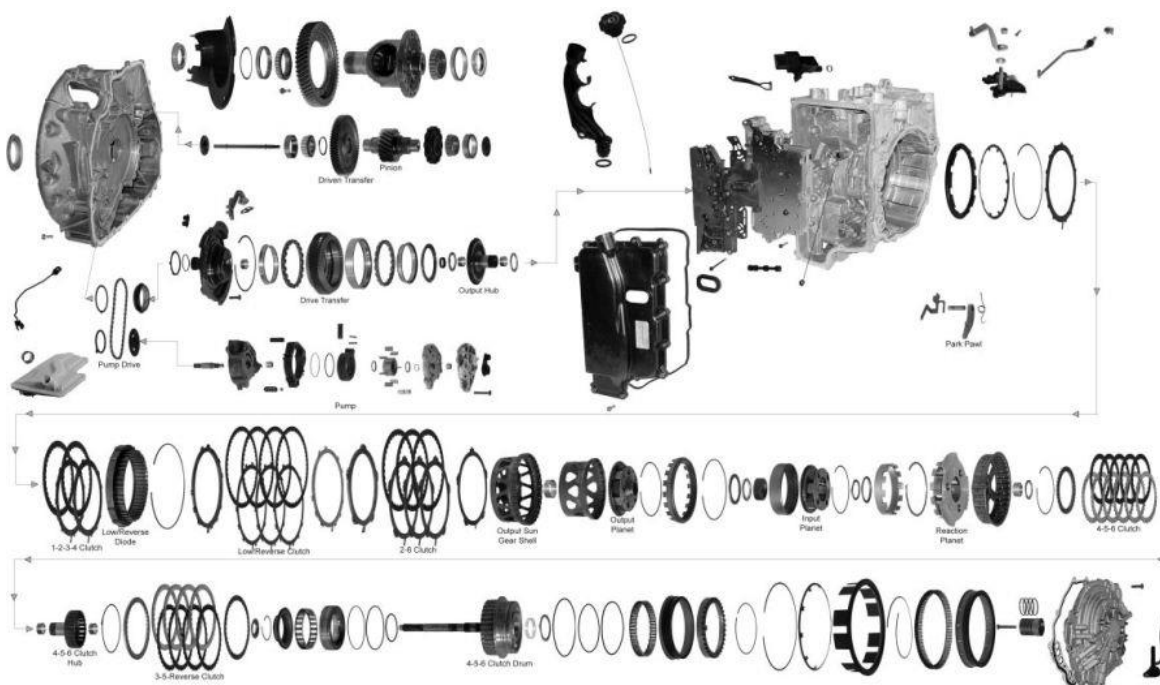

6F50 / 6F55 / 6T70 / 6T75

CODIGO

S-0629	Reten para bomba 6F50/6F55/6T70/6T75 (2.845"OD) 2007-Up .
S-1151	Reten para flecha 6F50/6F55/6T70/6T75 (sin ceja) (lado de concha)(2.810"OD)
S-1150	Reten para flecha 6F50/6F55/6T70/6T75 (con ceja)(.540"Thick)(2.810"OD)
G-2223	Empaque para carter lateral 6F50/6F55/6T70/6T75 2007-Up
F-1683	Cedazo para 6F50/6F55/6T70/6T75 2007-Up
D-2094	Discos de 2da-6ta (.064") (36Dientes)(8 1/4"OD) 2007-Up (3)
D-1918	Discos de 1-2-3-4 (.065")(36Dientes)(8 1/4"OD) 2007-Up (2)
D-1897	Discos de 3-5 y reversa (.063")(36D por fuera)(5.630"ID) 2007-Up (4)
D-2096	Discos de 4-5-6 (.063")(24 Dientes)(4.760"OD) 2007-Up (6)
D-2097	Discos de Baja reversa (.065")(48 Die)(8 5/8"OD) 2007-Up (4)