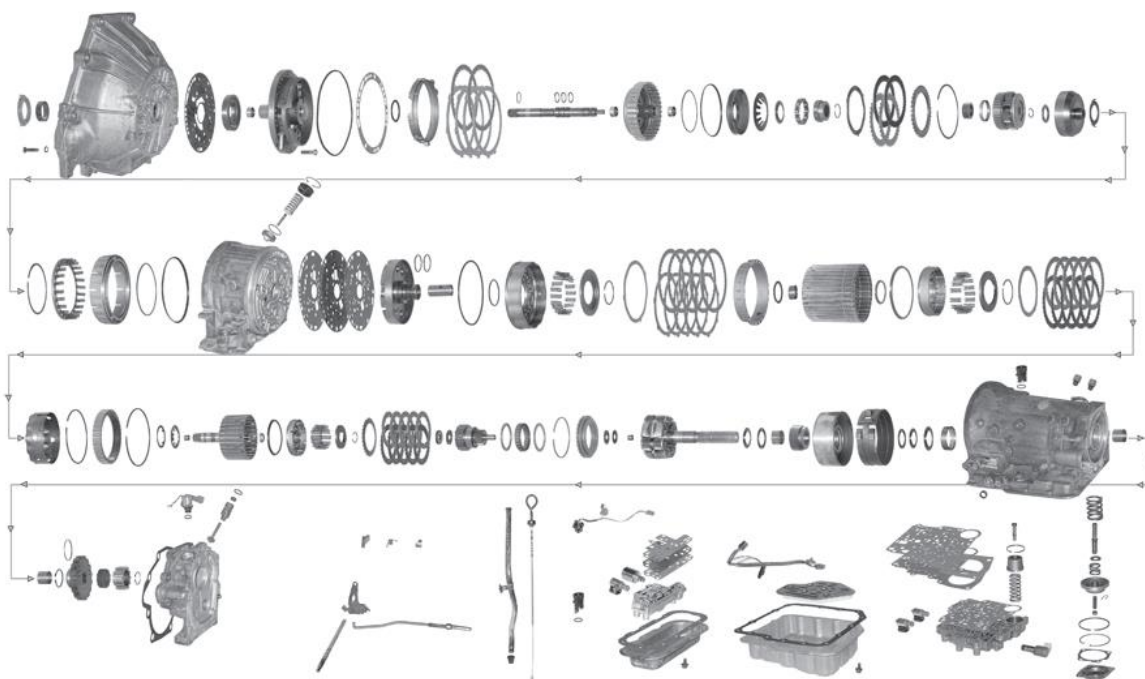

180/180C/4L30E

CODIGO

S-0537	Reten para bomba 180/180C
S-0032	Reten para bomba 4L30E
S-1083	Reten de selectora 180/180C
S-1228	Reten de selectora 4L30E
S-0538	Reten para flecha 180/180C/4L30E
S-1295	Reten para flecha 180/180C/4L30E (Sidekick, Tracker 2wd)
B-0626	Buje para bomba 180/180C
G-1296	Empaque de carter 180/180C
G-0033	Emapque de carter 4L30E (GM & Holden)
G-1297	Empaque para bomba 180/180C 1969-U
G-0036	Empaque para bomba 4L30E 1989-Up
O-0524	Linga para bomba 180/180C/4L30E 1969-Up
F-1298	Cedazo 180/180C 1969-Up
F-0117	Cedazo 4L30E (1/2" Altura Pick-Up)(Tan) 1989-Up
F-1299	Cedazo 4L30E (11/16" Altura Pick-Up) 1991-Up
D-1089	Discos de 4ta embrague 4L30E .086" 1989-Up (3)
D-0521	Discos de 2da embrague 180/180C/4L30E .097" 1969-Up (3-5)
D-0522	Discos de 3ra embrague 180/180C/4L30E .100" 1969-Up (2-5)
D-1300	Discos de 3ra embrague 4L30E .063" 1998-Up (2-6)
D-0523	Discos de reversa 180/180C/4L30E .095" 1969-Up (2-5)
D-1090	Discos de Overdrive 4L30E .086" 1989-Up (2)