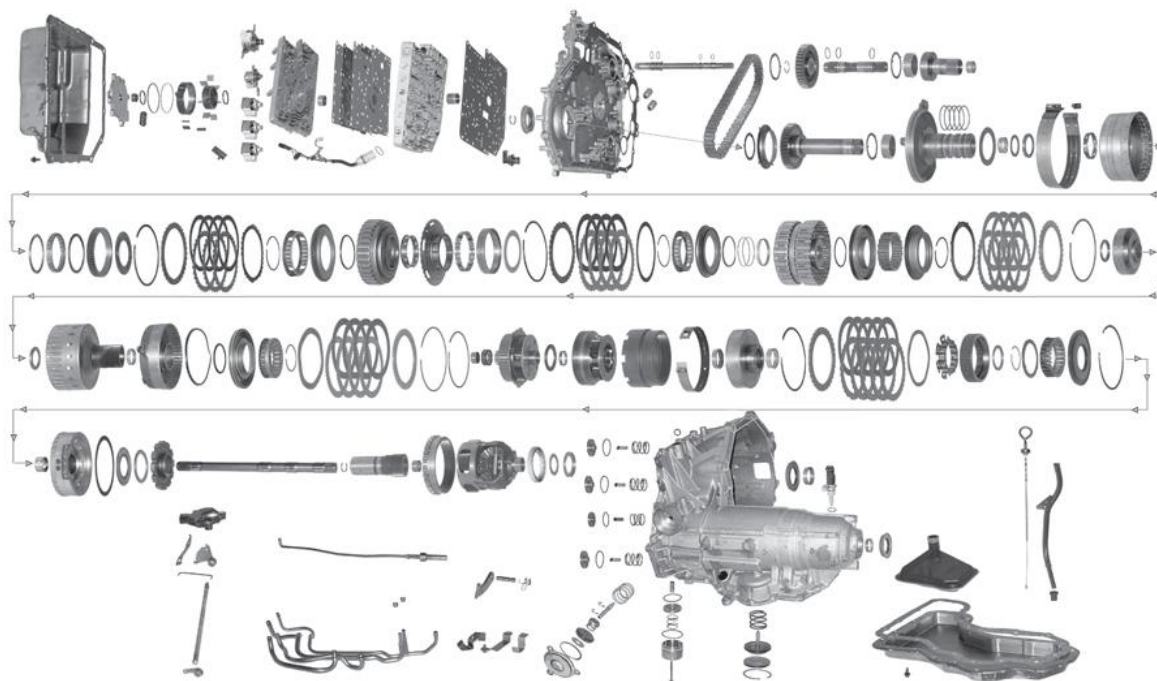

AXOD / AXODE / AX4S / AX4N / 4F50N

CODIGO

S-0183	Reten para bomba AXOD/AXODE/AX4S/AX4N
S-1408	Reten de selectora AXOD/AXODE/AX4S/AX4N
S-0552	Reten para flecha AXOD/AXODE/AX4S/AX4N (2)
B-0793	Buje para bomba AXOD/AXODE/AX4S/AX4N
G-0553	Empaque para carter AXOD/AXODE 86-96
G-1409	Empaque para carter AX4S
G-0104	Empaque para carter AX4N
G-0554	Empaque intermedio AXOD/AXODE/AX4S 1986-99
G-0843	Empaque intermedio AX4S 2000-Up
G-0105	Empaque intermedio (linea roja) AX4N/4F50N 2000-03
F-1410	Cedazo AXOD/AXODE/AX4S 86-95
F-0182	Cedazo AXODE/AX4S 95-96
F-1411	Cedazo AXODE/AX4S/AX4N 96-UP
D-0184	Discos de directa AXOD/AXODE/AX4S (.065") 1986-96 (9-10)
D-0185	Discos de arranque AXOD/AXODE (.065") (52 Dientes) 1986-91 (4)
D-0755	Discos de arranque AXODE/AX4S/AX4N (.065") (57 Dientes) 91-Up (4)
D-0186	Discos de reversa AXOD/AXODE/AX4S/AX4N (.069") 1986-Up (4)
D-1412	Discos de baja AX4N (.064") 1995-Up (4-5)