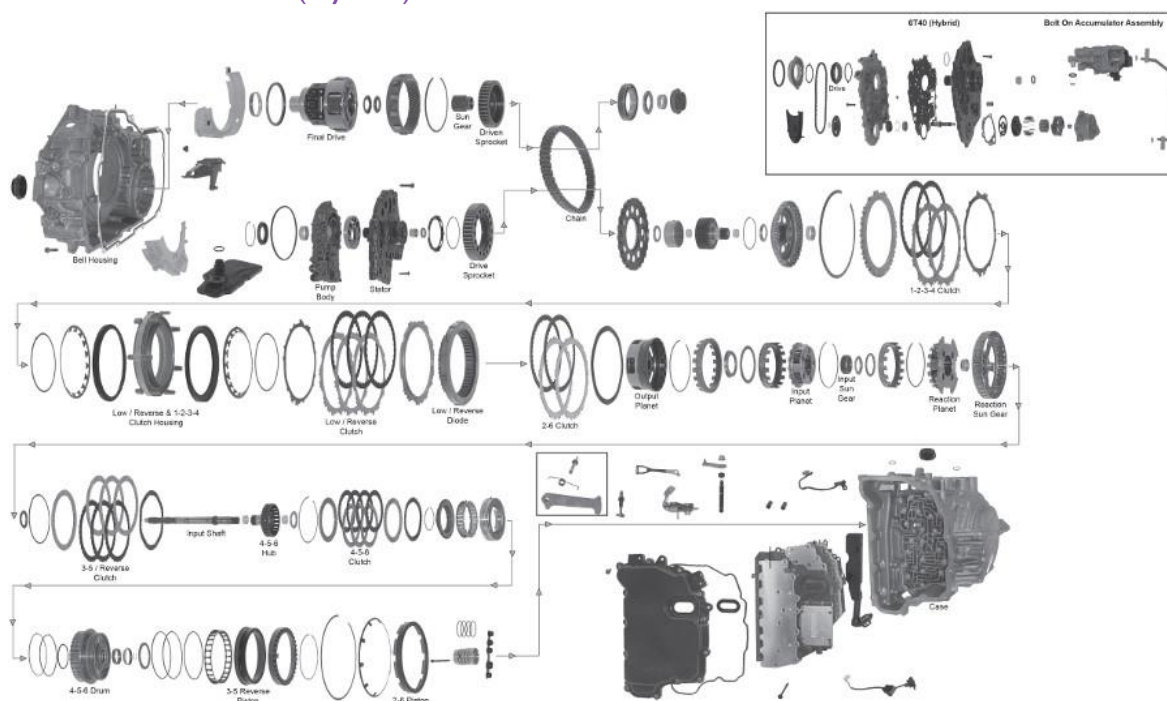

6T30 / 6T40 / 6T40 (Hybrid) / 6T45 / 6T50 / 6F35

CODIGO

S-1085	Reten para bomba 6T30/ 6T40/ 6T45/ 6T50
S-0868	Reten para flecha 6T40
S-1111	Reten para flecha 6T40
B-1321	Buje para bomba 6T40/ 6T45/ 6T50
G-1322	Empaque 6T40/Hybrid/6T45 goma moldeada 2008-Up
G-1323	Empaque 6F35 goma moldeada 2009-Up
F-1057	Cedazo 6T40/ 6T45 Plastico
D-1324	Discos de 2da y 6ta 6T40/Hybrid (.058") (36Dientes) 2008-Up (2-4)
D-1325	Discos de 2da y 6ta 6F35 (.073") (36 Dientes) 2009-Up (2-4)
D-1326	Discos de 2da y 6ta 6T30 (.065") (30 Dientes) 2008-Up (2)
D-1327	Discos de 2-6 6T30 (36 Dientes) (.060" Thick) 2008-Up (2)
D-1156	Discos de 3-5 reversa 6T40/6F35 (.063") (36 Dientes) 2008-Up (3)
D-1328	Discos de 2-6 6T30 2012-Up (3)
D-1157	Discos de 4-5-6 6T40/Hybrid (.063") (24 Dientes) 2008-Up (4)
D-1329	Discos de 4-5-6 6F35 (.061") (24 Dientes) 2009-Up (5)
D-1330	Discos de 4-5-6 6T30 (.062") (24 Dientes) 2012-Up (5)
D-1158	Discos de baja reversa 6T40/Hybrid (.065") (48 dientes) 08-Up (3)
D-1331	Discos de baja reversa 6F35 (.061") (48 Dientes) 2009-Up (3)
D-1332	Discos de baja reversa 6T30 (.065") (48 Dientes) 2008-Up (3)